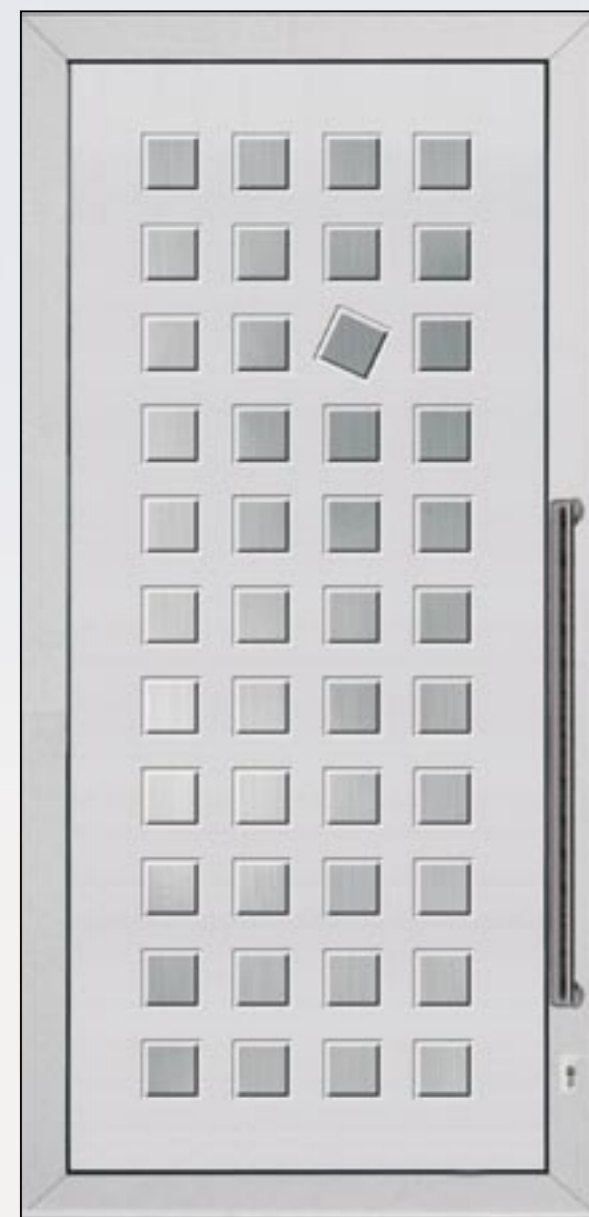

GAVA 407* a
Incrustation d'inox

L'élégance de cette série est basée sur la simple idée de lignes générées par des cannelures.