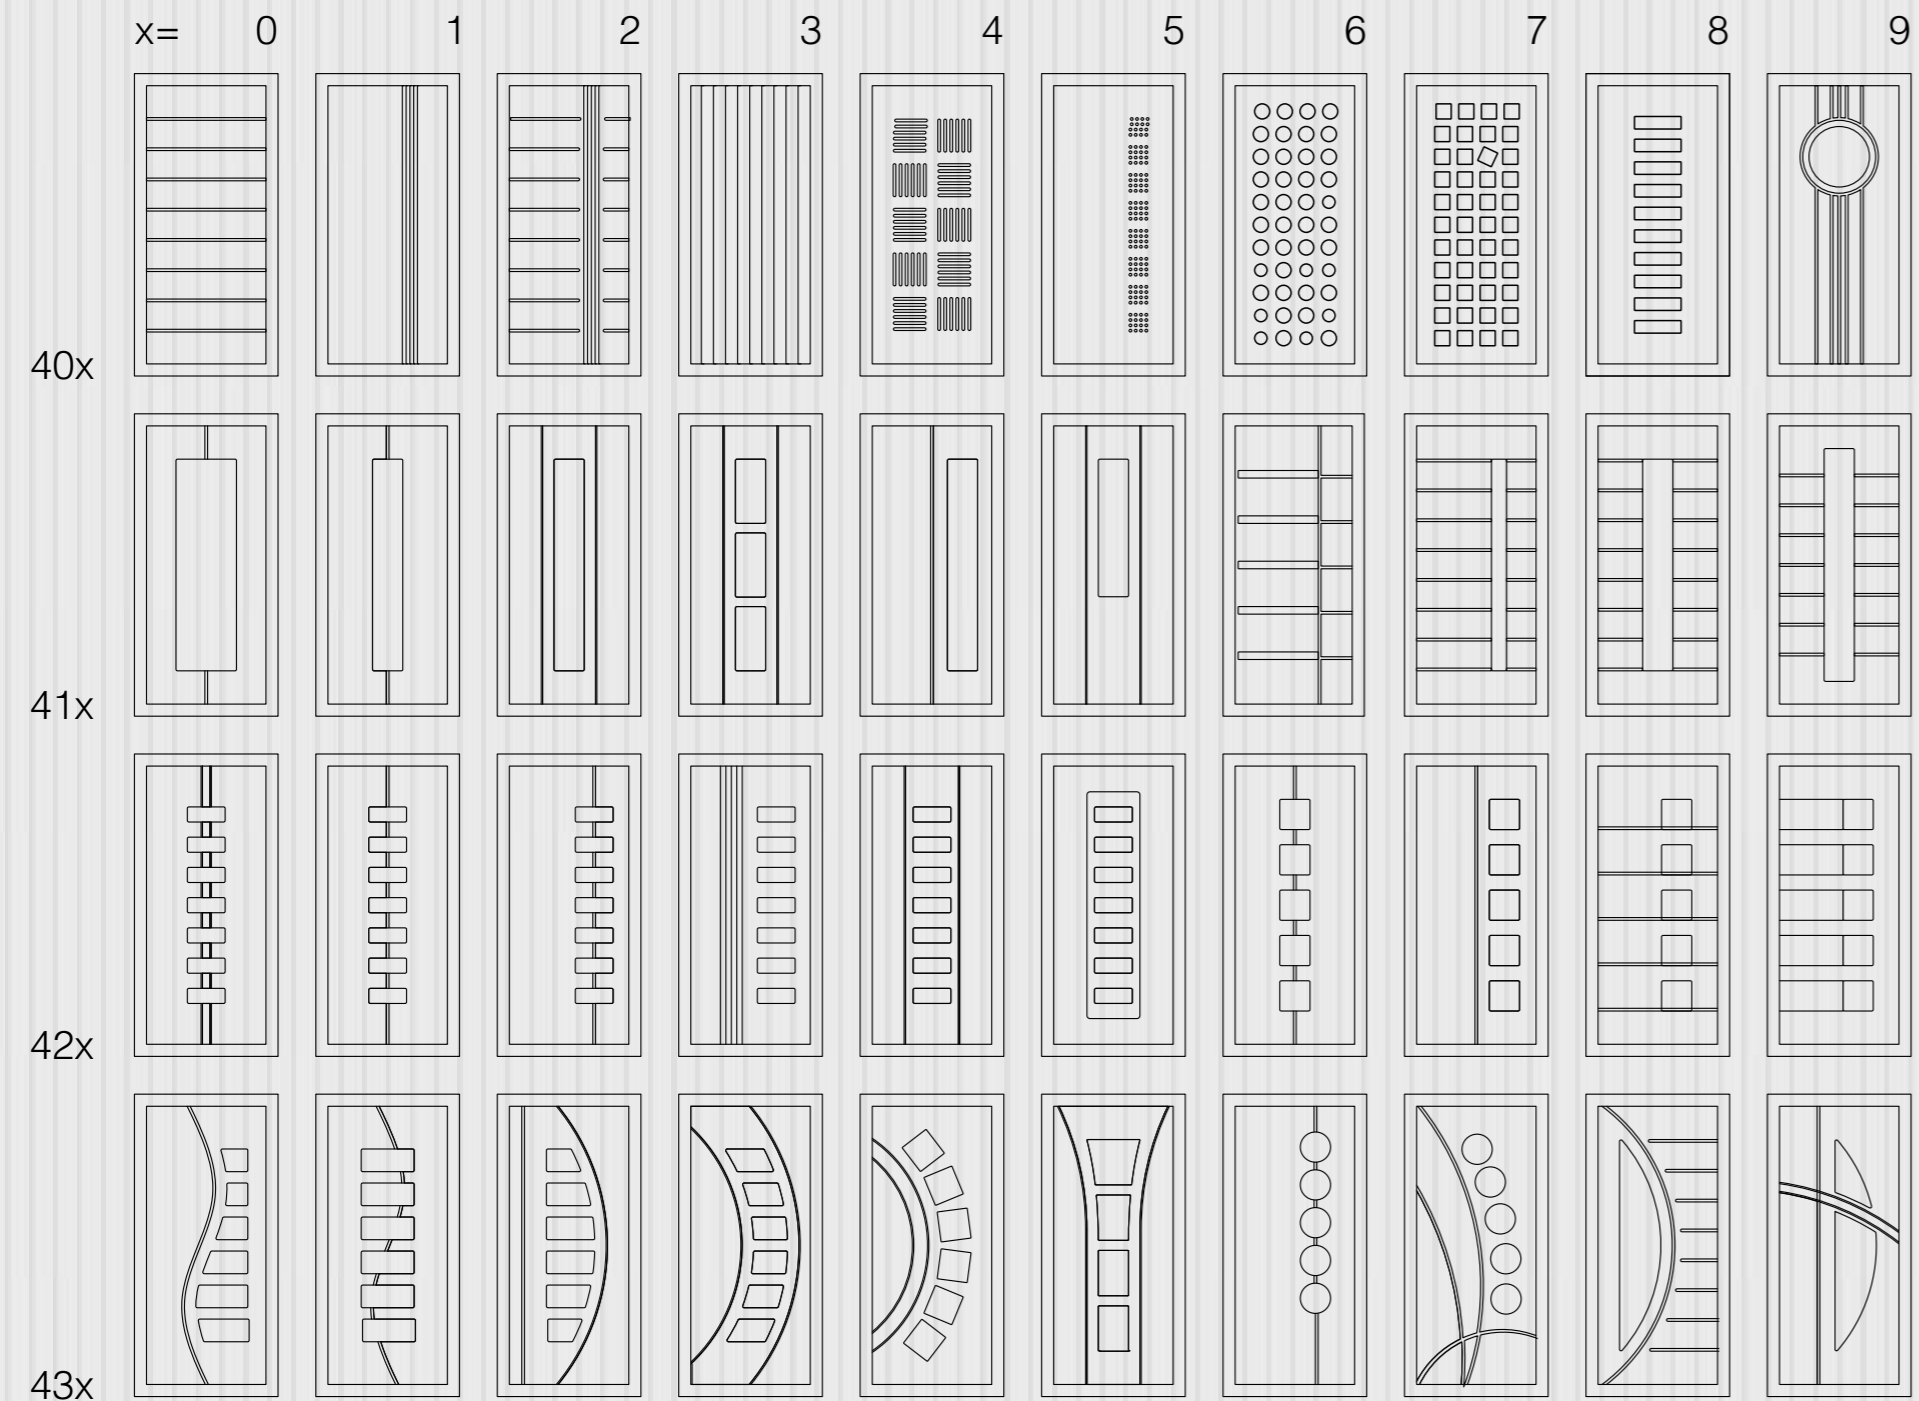

koncept *detailu*  
Od konceptu...  
...k detailu

'07

**DVEROVÉ VÝPLNE PRE HLINÍKOVÉ A PLASTOVÉ SYSTÉMY**

**GAVA** aluminium

2007