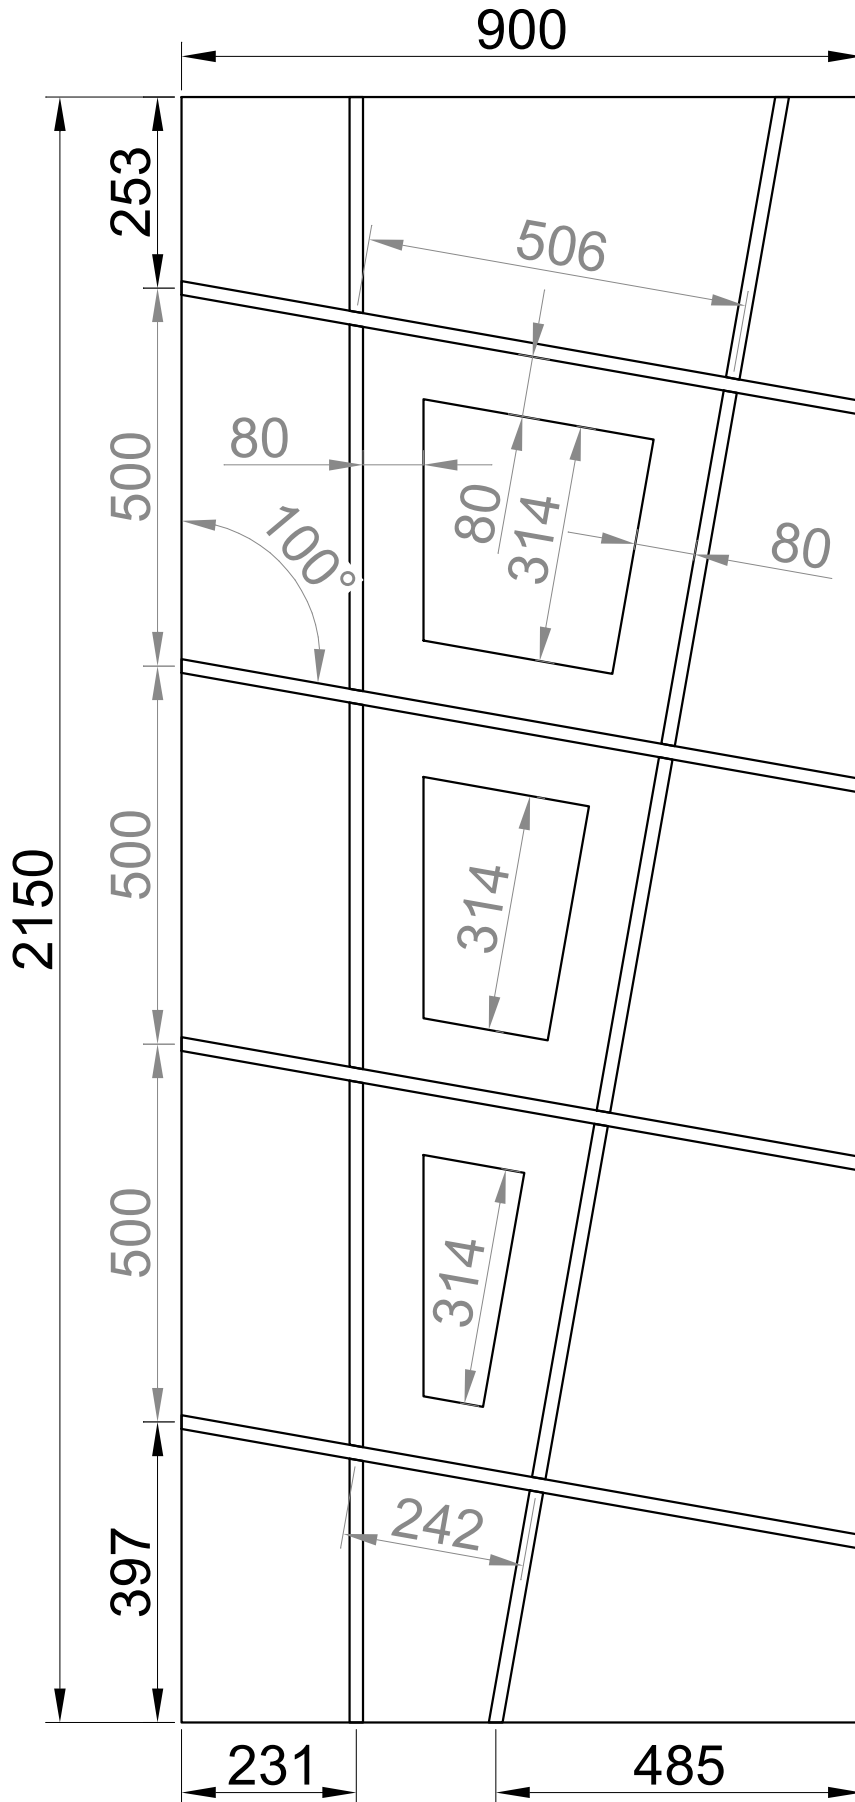

GAVA 663

Maximálny rozmer / Maximal measures / Maximale Abmessung: 900mm x 2150mm
Minimálny rozmer / Minimal measures / Minimale Abmessung: 600mm x 1600mm

Sivá = fixný rozmer / Grey = fixed measure / Graue = feste Abmessung

Čierna = variabilný rozmer / Black colour = variable measure / Schwarze Farbe = variable abmessung