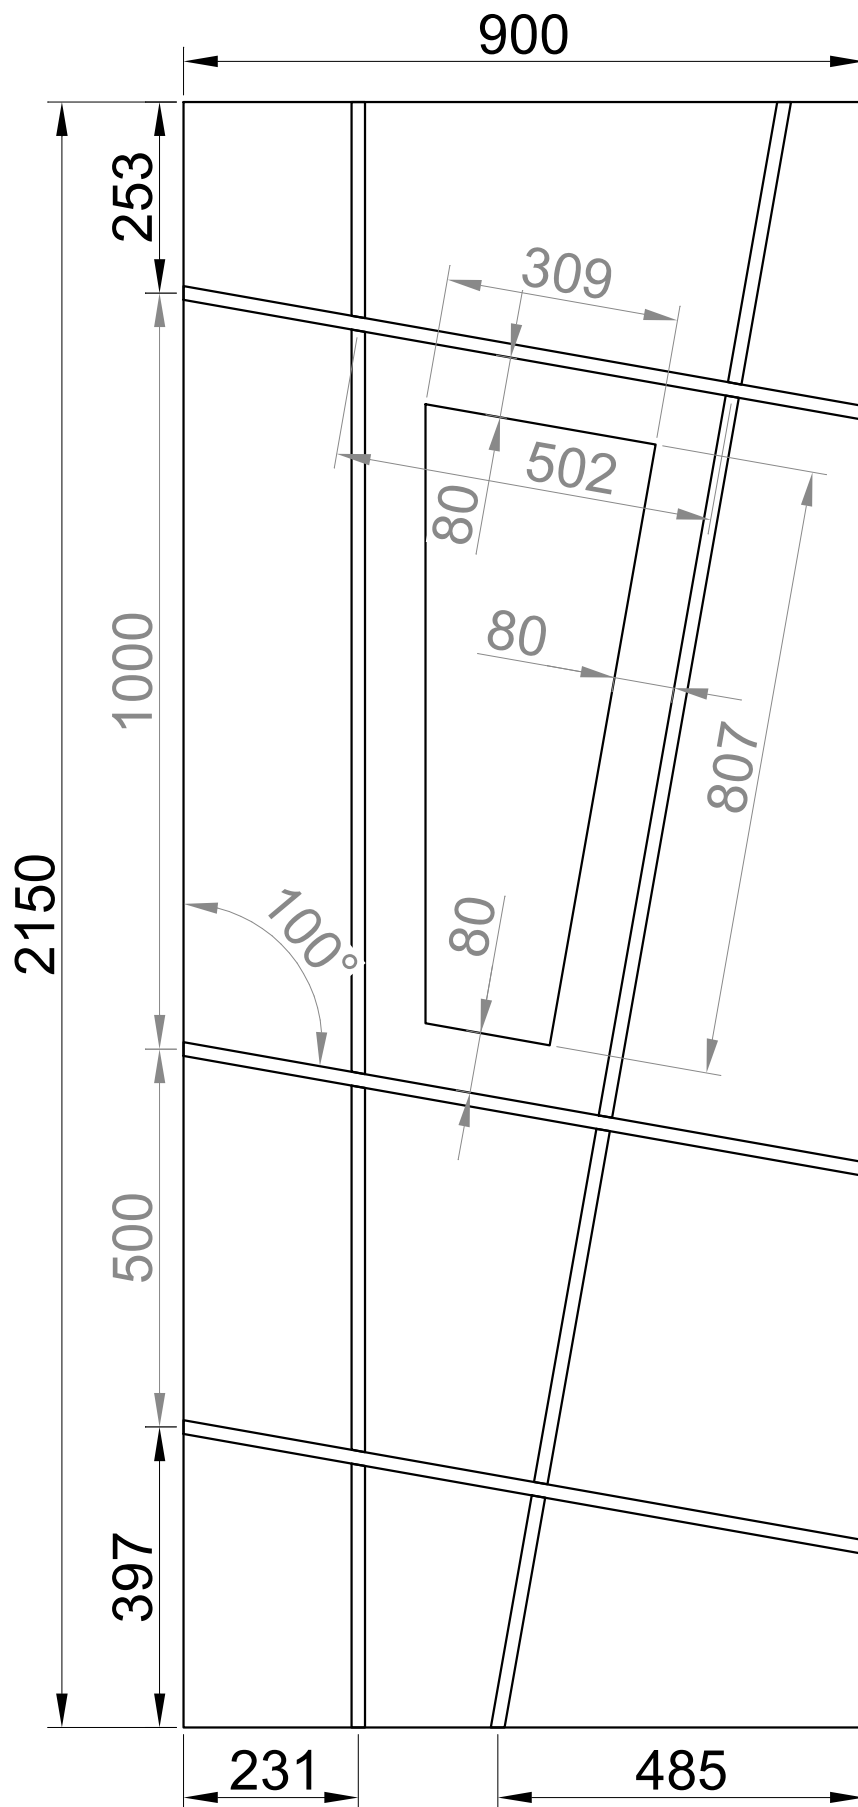

GAVA 665

Maximálny rozmer / Maximal measures / Maximale Abmessung: 900mm x 2150mm
Minimálny rozmer / Minimal measures / Minimale Abmessung: 600mm x 1600mm

Sivá = fixný rozmer / Grey = fixed measure / Graue = feste Abmessung

Čierna = variabilný rozmer / Black colour = variable measure / Schwarze Farbe = variable abmessung