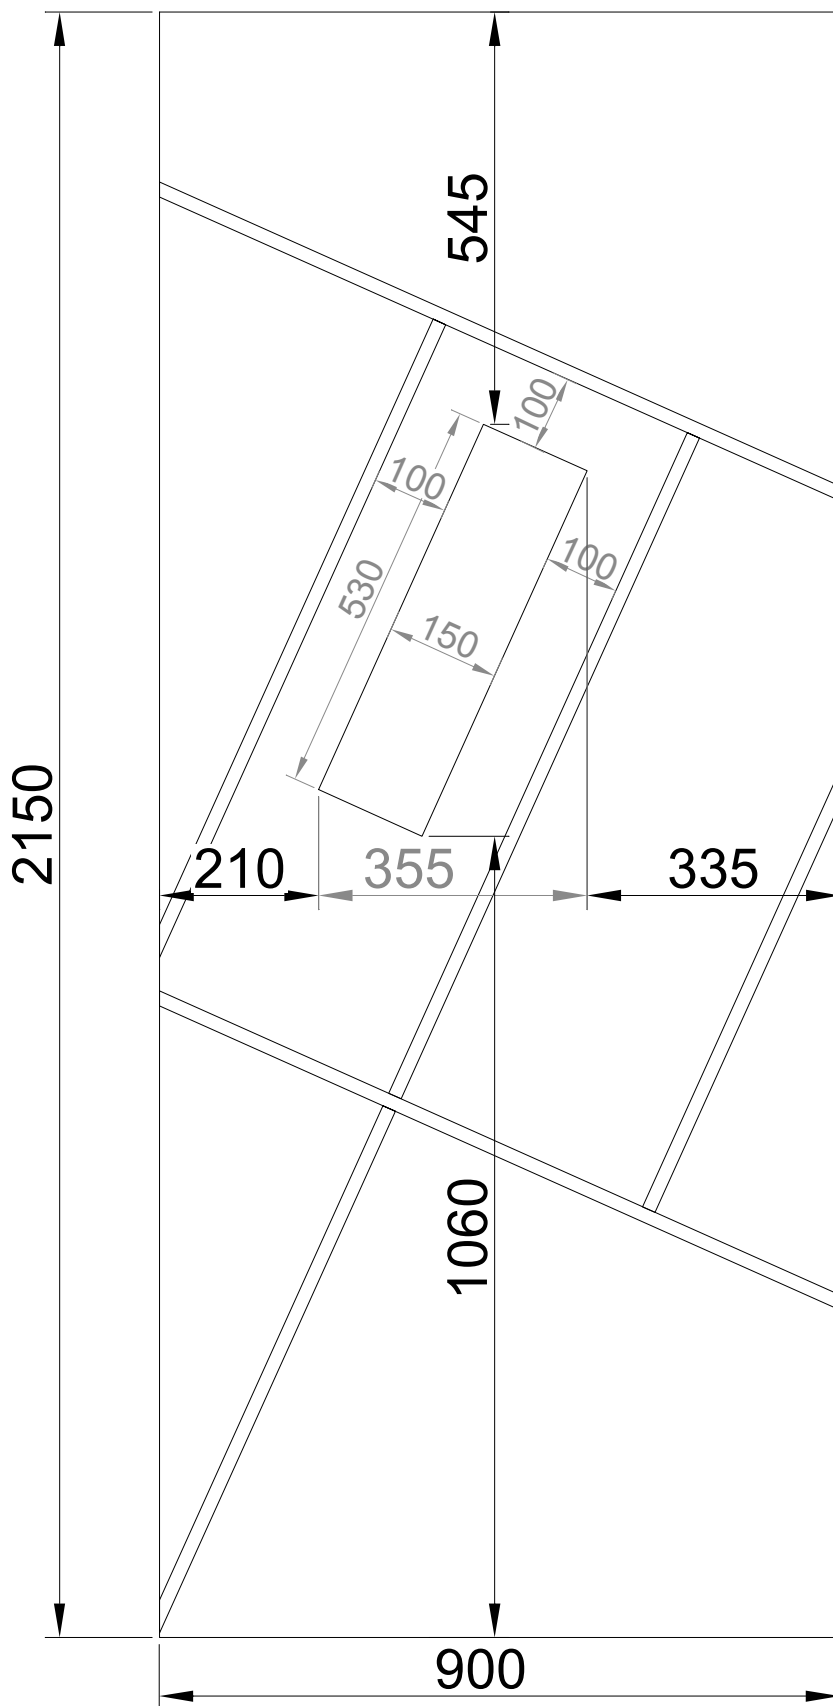

GAVA 674

Maximálny rozmer / Maximal measures / Maximale Abmessung: 900mm x 2150mm
Minimálny rozmer / Minimal measures / Minimale Abmessung: 600mm x 1600mm

Sivá = fixný rozmer / Grey = fixed measure / Graue = feste Abmessung

Čierna = variabilný rozmer / Black colour = variable measure / Schwarze Farbe = variable abmessung