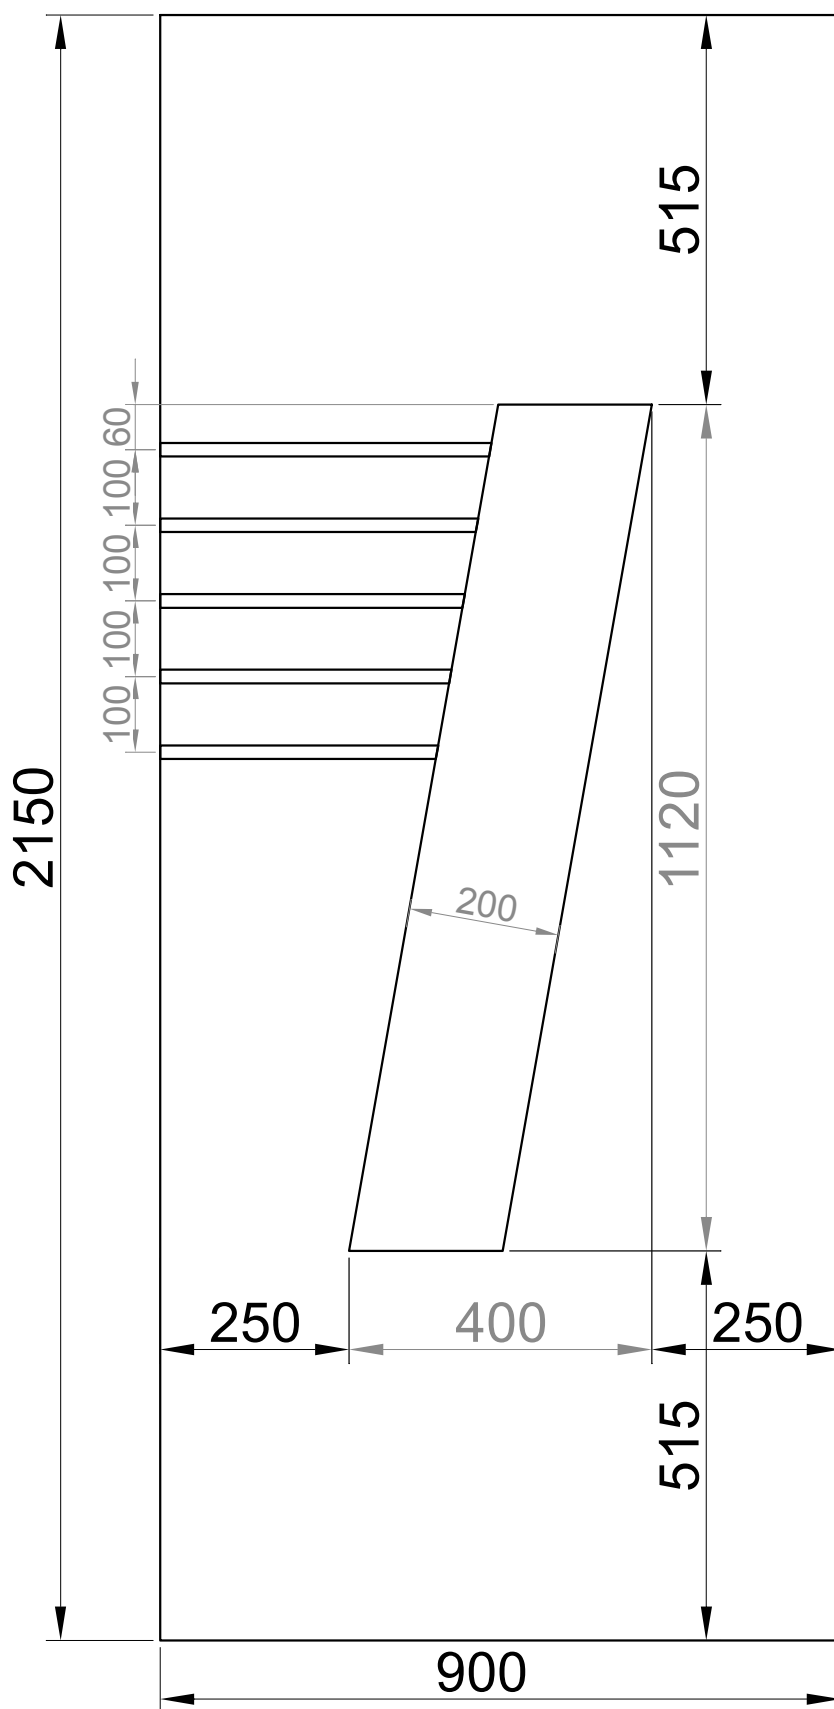

# GAVA 681

Maximálny rozmer / Maximal measures / Maximale Abmessung: 900mm x 2150mm  
Minimálny rozmer / Minimal measures / Minimale Abmessung: 500mm x 1600mm

Sivá = fixný rozmer / Grey = fixed measure / Graue = feste Abmessung

Čierna = variabilný rozmer / Black colour = variable measure / Schwarze Farbe = variable abmessung