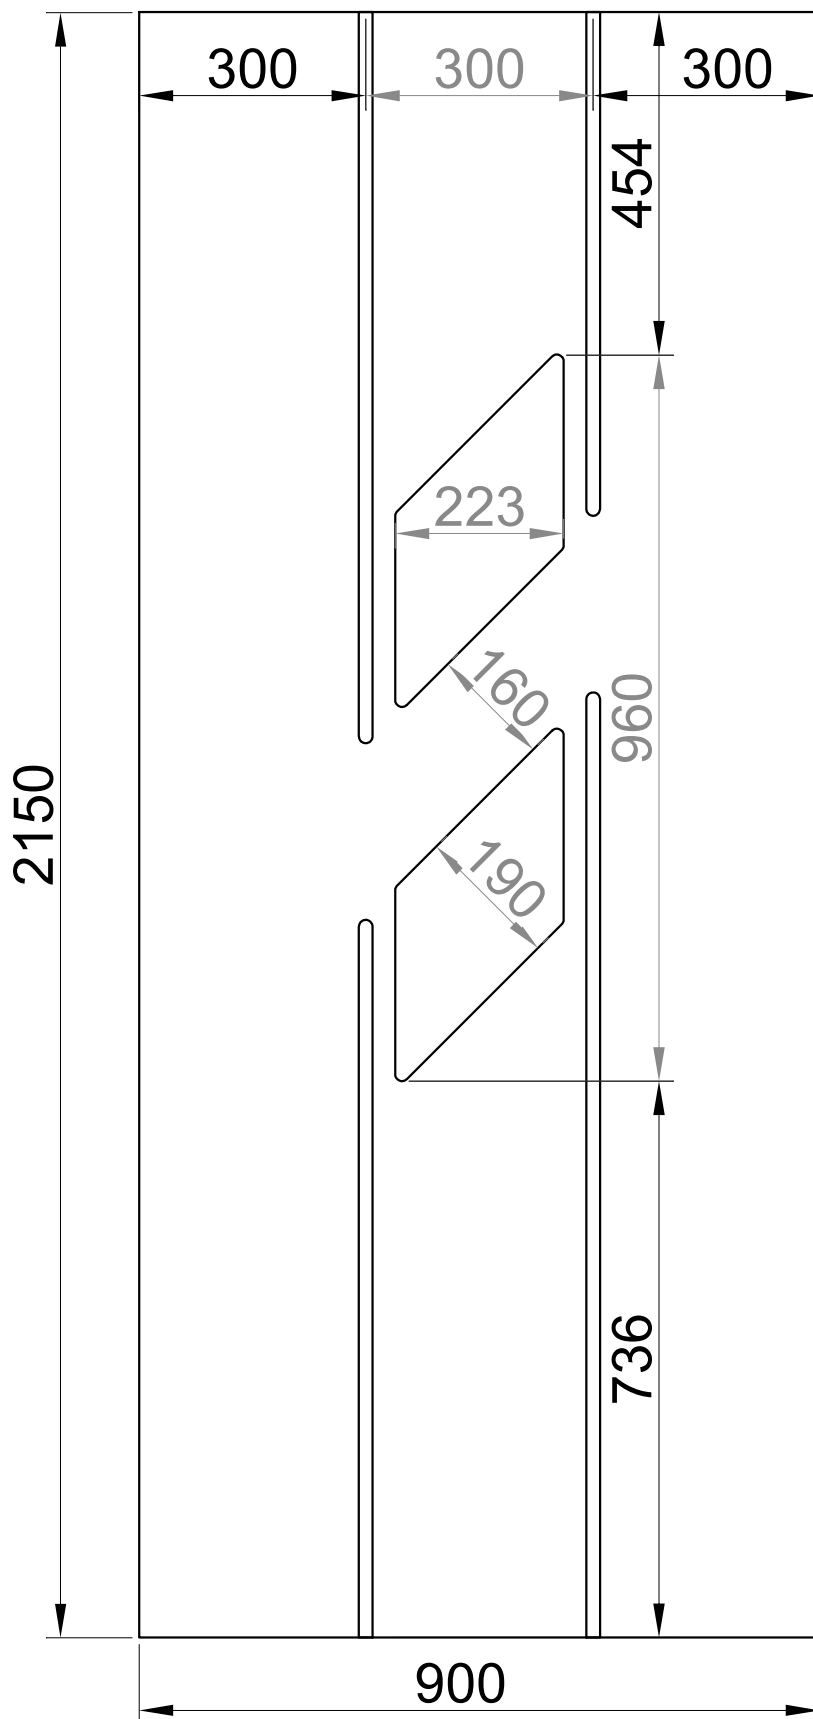

GAVA 688

Maximálny rozmer / Maximal measures / Maximale Abmessung: 900mm x 2150mm
Minimálny rozmer / Minimal measures / Minimale Abmessung: 450mm x 1600mm

Sivá = fixný rozmer / Grey = fixed measure / Graue = feste Abmessung

Čierna = variabilný rozmer / Black colour = variable measure / Schwarze Farbe = variable abmessung