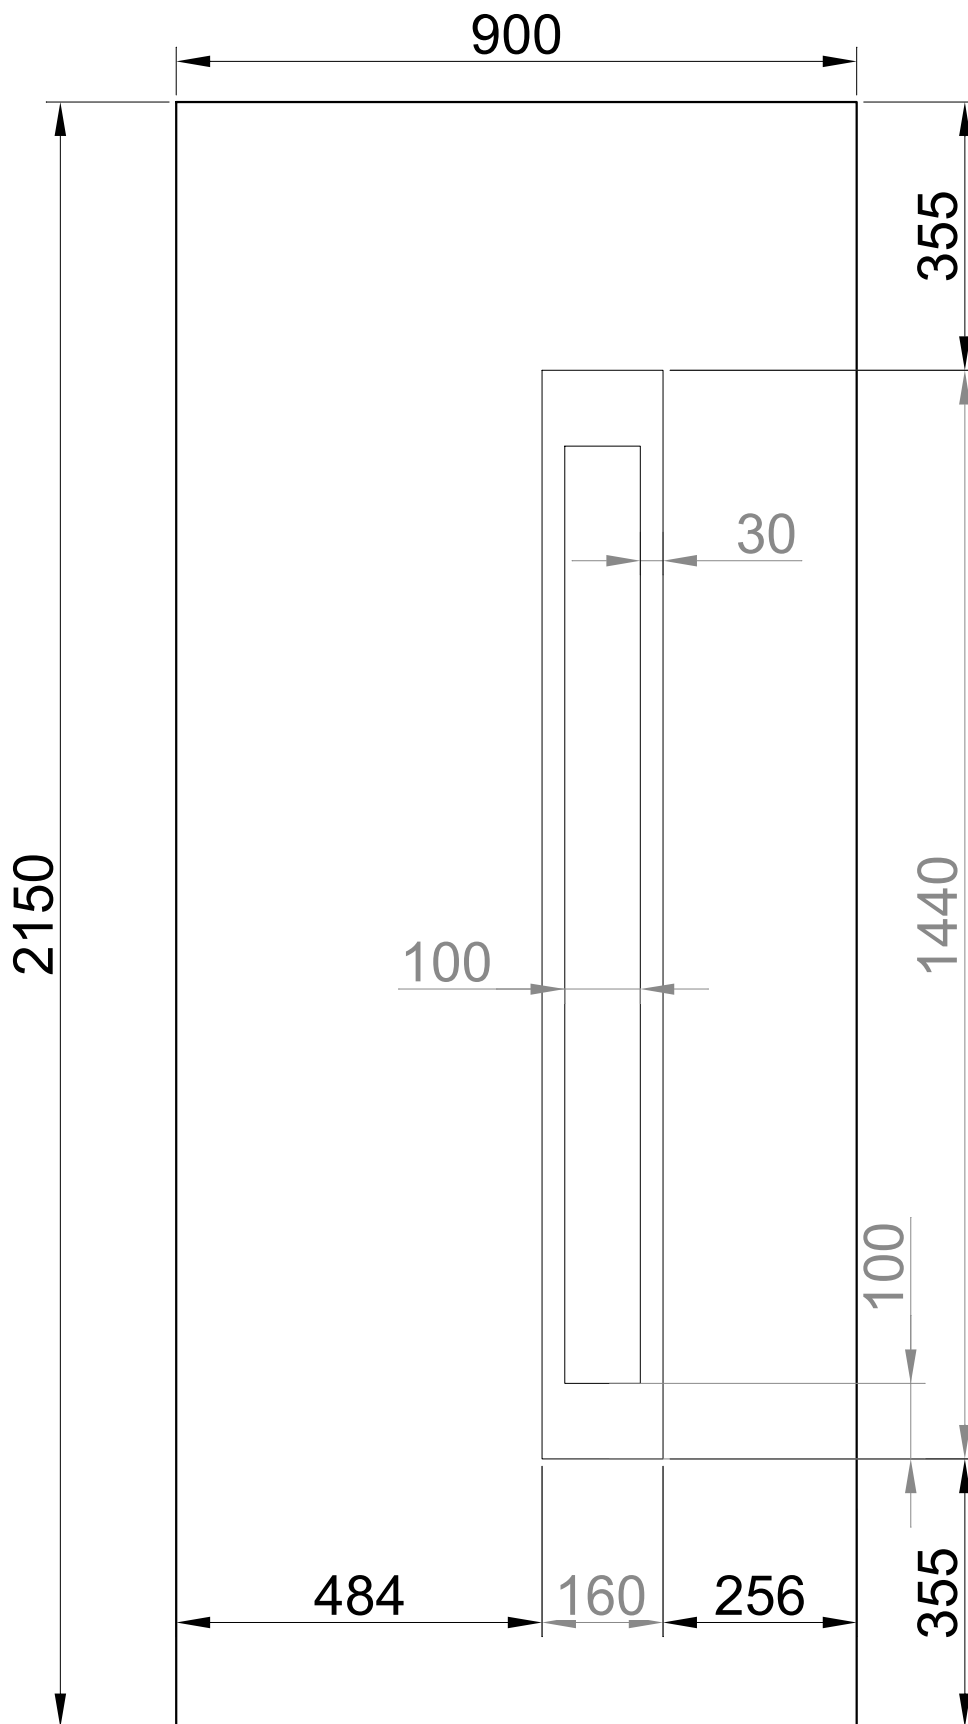

GAVA 762

Maximálny rozmer / Maximal measures / Maximale Abmessung: 900mm x 2150mm
Minimálny rozmer / Minimal measures / Minimale Abmessung: 600mm x 1600mm

Sivá = fixný rozmer / Grey = fixed measure / Graue = feste Abmessung

Čierna = variabilný rozmer / Black colour = variable measure / Schwarze Farbe = variable abmessung