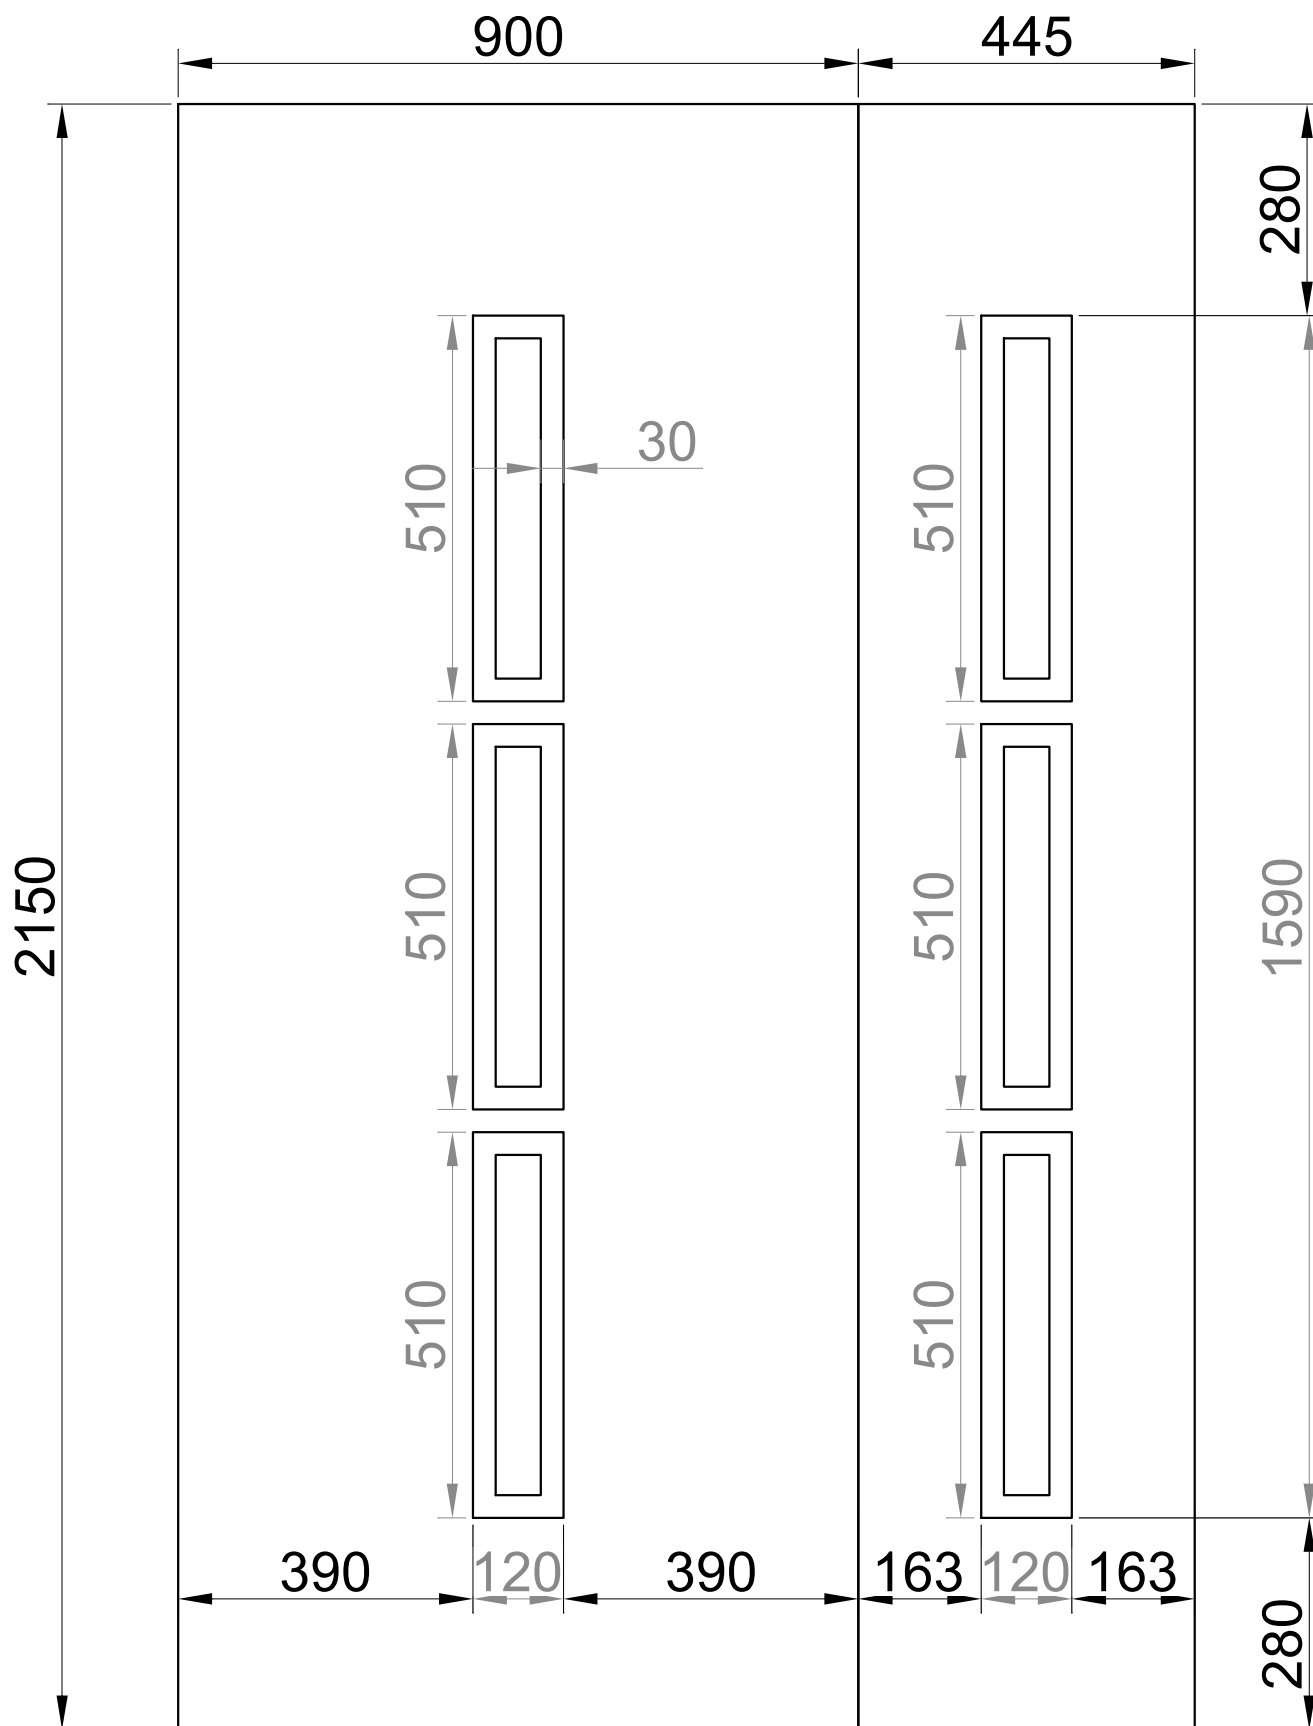

GAVA 763

GAVA 763/2

Maximálny rozmer / Maximal measures / Maximale Abmessung: 900mm x 2150mm
Minimálny rozmer / Minimal measures / Minimale Abmessung: 450mm x 1600mm

Maximálny rozmer / Maximal measures / Maximale Abmessung: 445mm x 2150mm
Minimálny rozmer / Minimal measures / Minimale Abmessung: 200mm x 1600mm

Sivá = fixný rozmer / Grey = fixed measure / Graue = feste Abmessung

Čierna = variabilný rozmer / Black colour = variable measure / Schwarze Farbe = variable abmessung