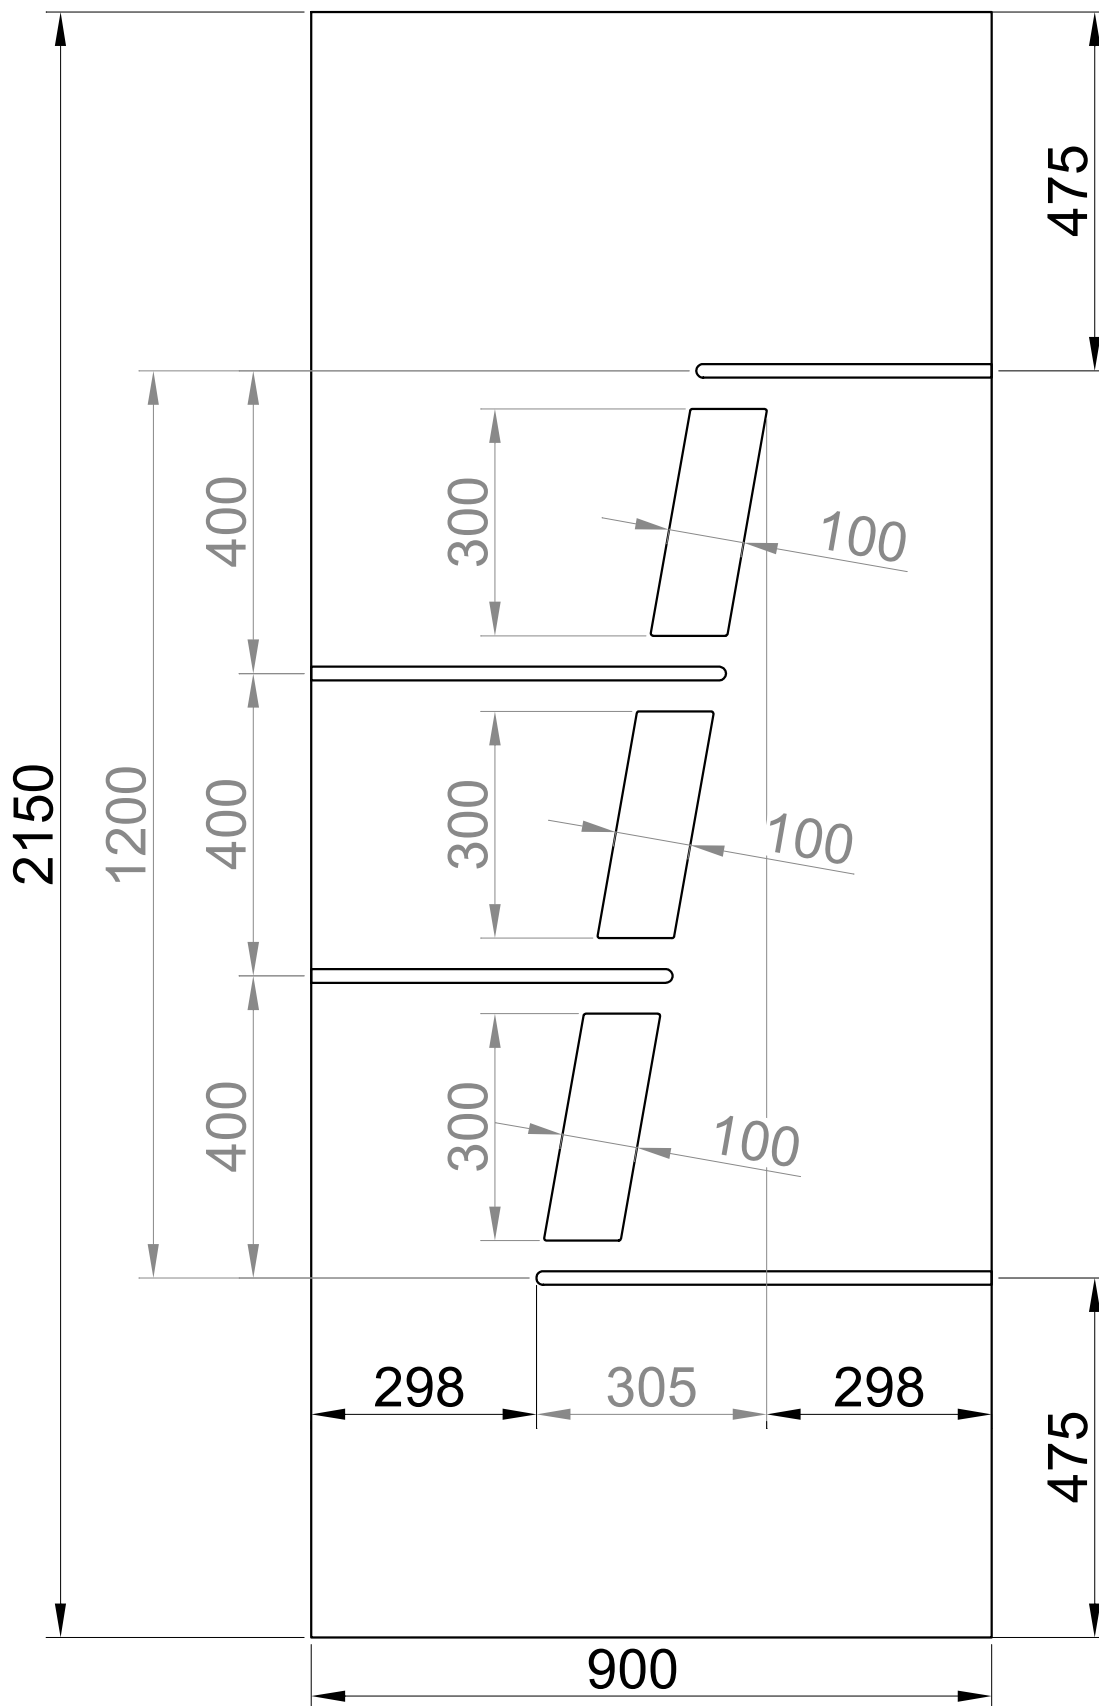

# GAVA 773

Maximálny rozmer / Maximal measures / Maximale Abmessung: 900mm x 2150mm  
Minimálny rozmer / Minimal measures / Minimale Abmessung: 450mm x 1600mm

Sivá = fixný rozmer / Grey = fixed measure / Graue = feste Abmessung

Čierna = variabilný rozmer / Black colour = variable measure / Schwarze Farbe = variable abmessung