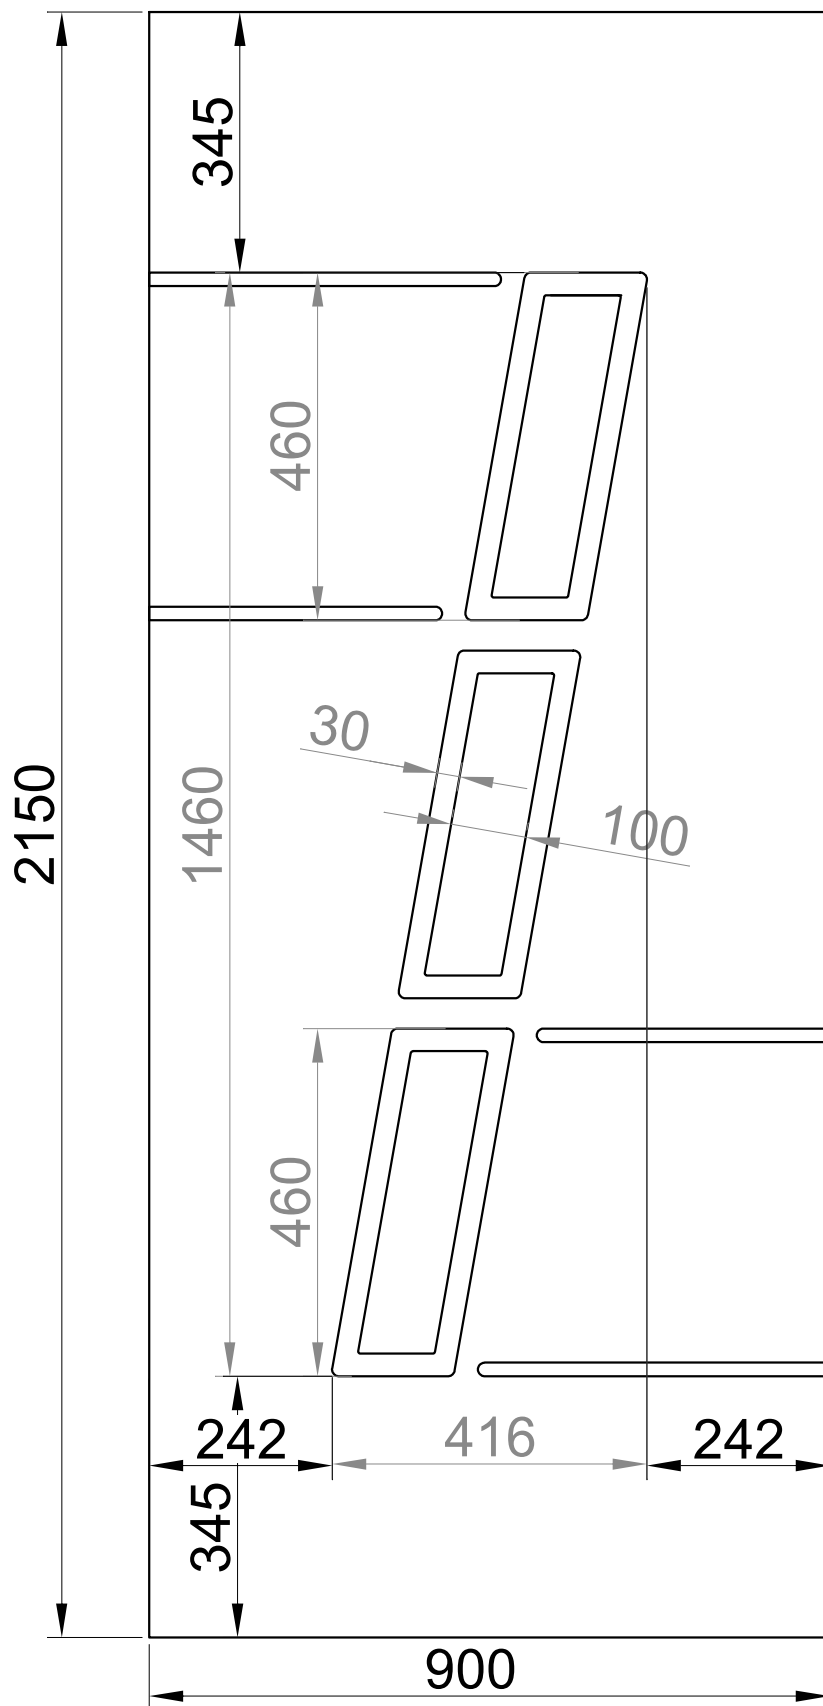

# GAVA 774

Maximálny rozmer / Maximal measures / Maximale Abmessung: 900mm x 2150mm  
Minimálny rozmer / Minimal measures / Minimale Abmessung: 450mm x 1600mm

Sivá = fixný rozmer / Grey = fixed measure / Graue = feste Abmessung

Čierna = variabilný rozmer / Black colour = variable measure / Schwarze Farbe = variable abmessung