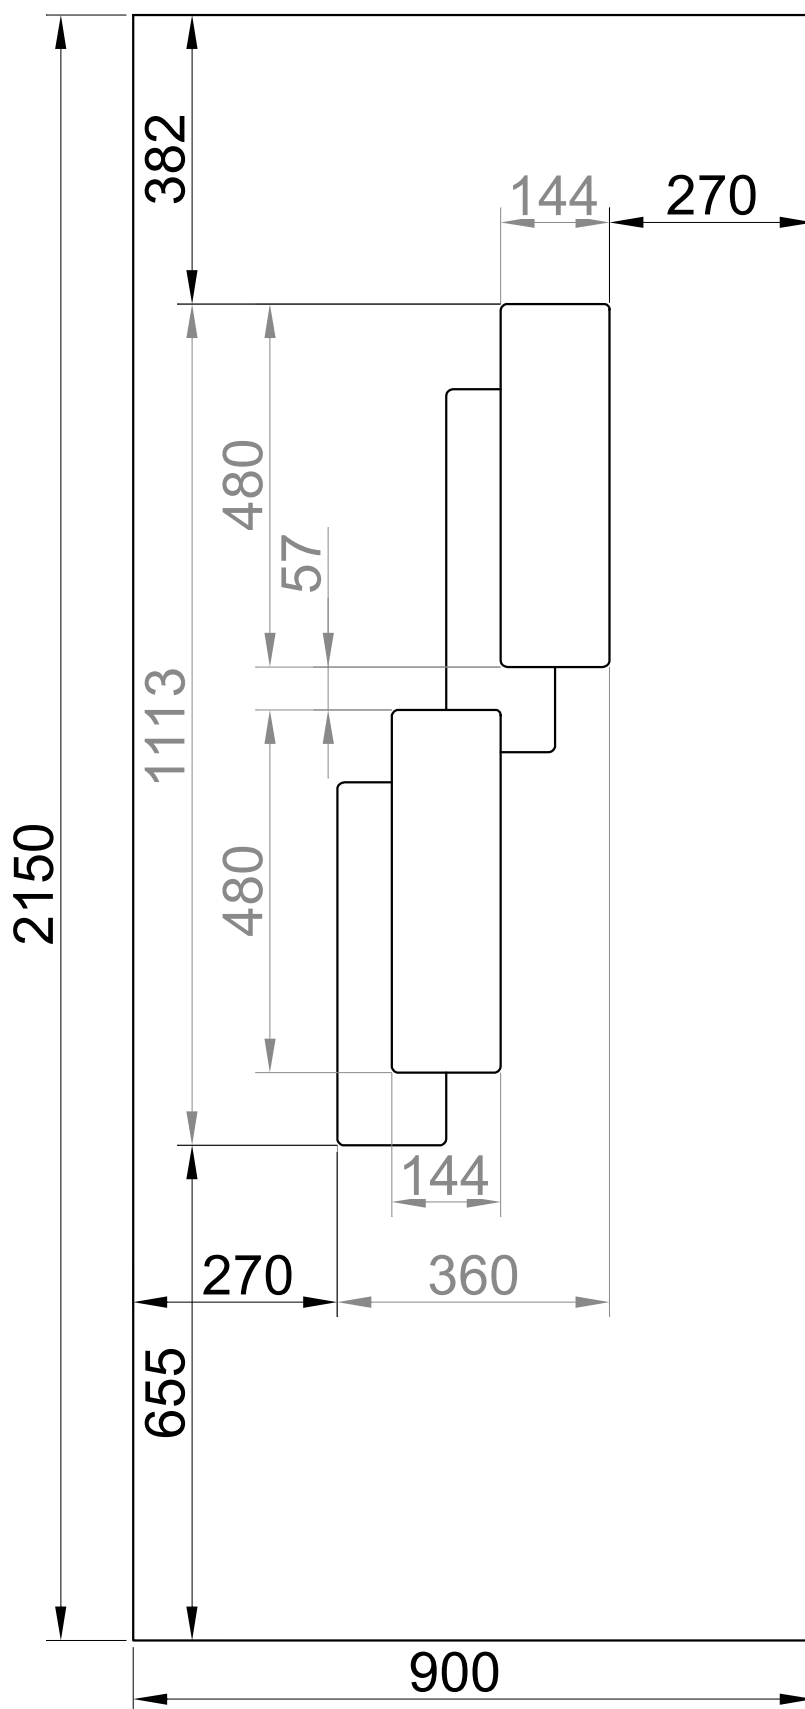

# GAVA 782

Maximálny rozmer / Maximal measures / Maximale Abmessung: 900mm x 2150mm  
Minimálny rozmer / Minimal measures / Minimale Abmessung: 460mm x 1680mm

Sivá = fixný rozmer / Grey = fixed measure / Graue = feste Abmessung

Čierna = variabilný rozmer / Black colour = variable measure / Schwarze Farbe = variable abmessung