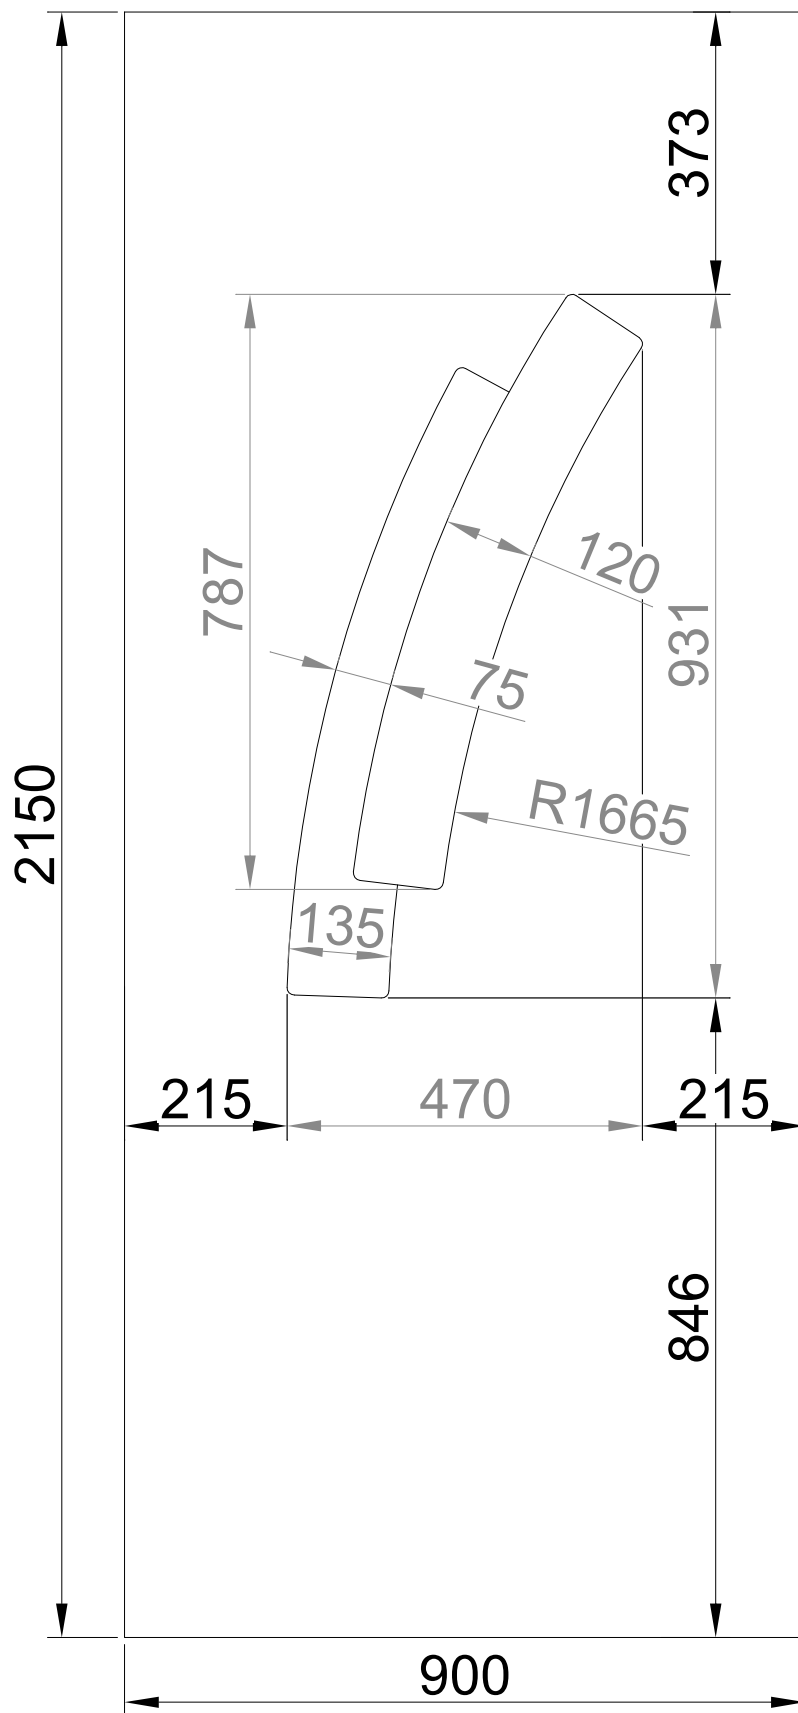

GAVA 874

Maximálny rozmer / Maximal measures / Maximale Abmessung: 900mm x 2150mm
Minimálny rozmer / Minimal measures / Minimale Abmessung: 600mm x 1600mm

Sivá = fixný rozmer / Grey = fixed measure / Graue = feste Abmessung

Čierna = variabilný rozmer / Black colour = variable measure / Schwarze Farbe = variable abmessung