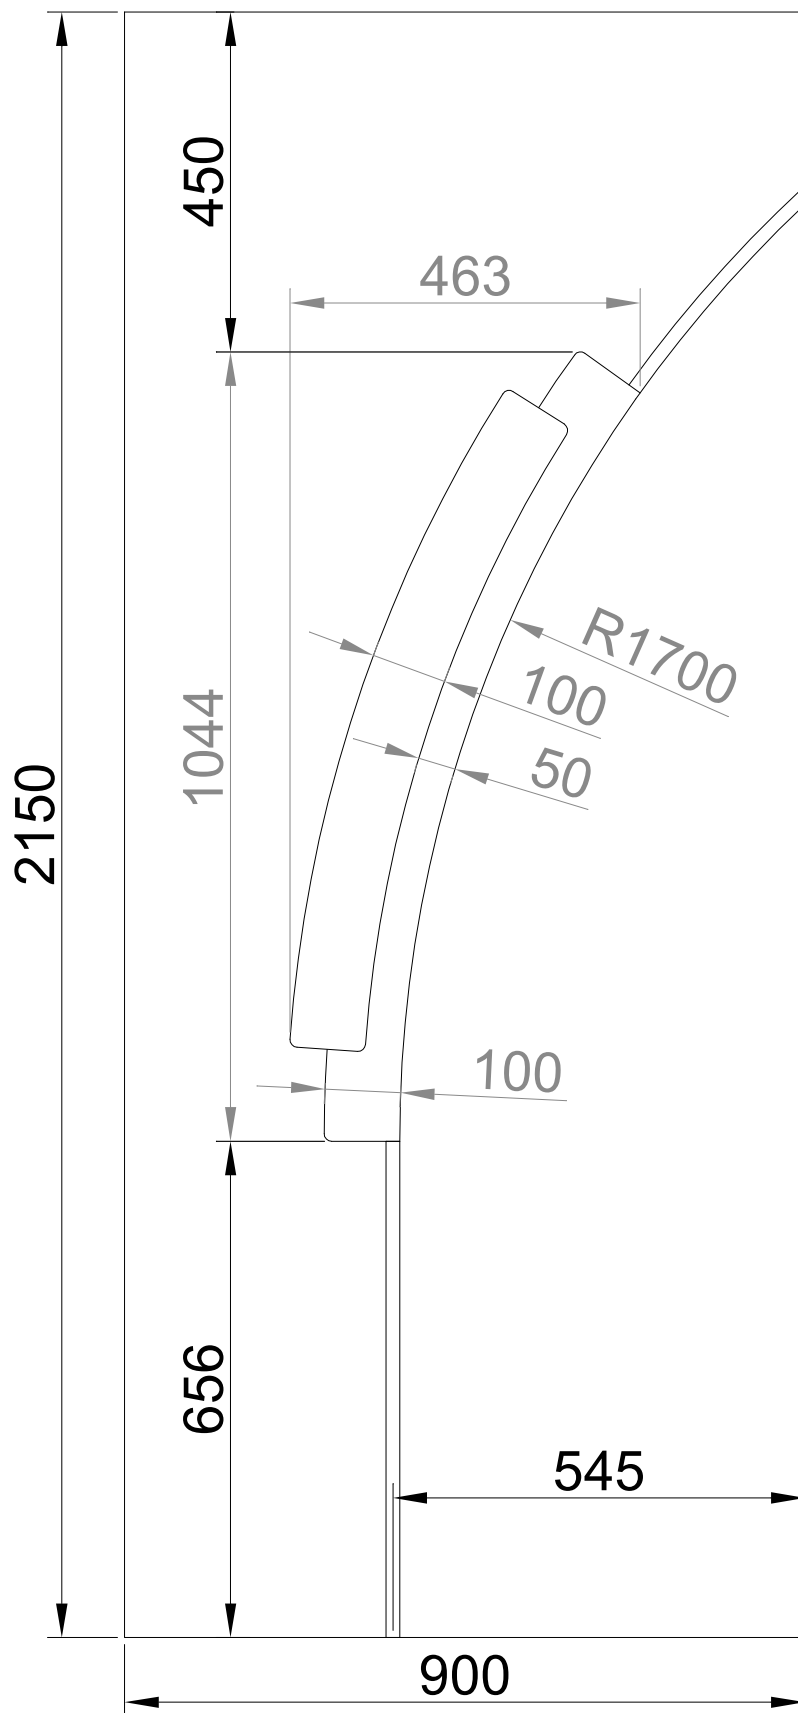

GAVA 875

Maximálny rozmer / Maximal measures / Maximale Abmessung: 900mm x 2150mm
Minimálny rozmer / Minimal measures / Minimale Abmessung: 600mm x 1600mm

Sivá = fixný rozmer / Grey = fixed measure / Graue = feste Abmessung

Čierna = variabilný rozmer / Black colour = variable measure / Schwarze Farbe = variable abmessung