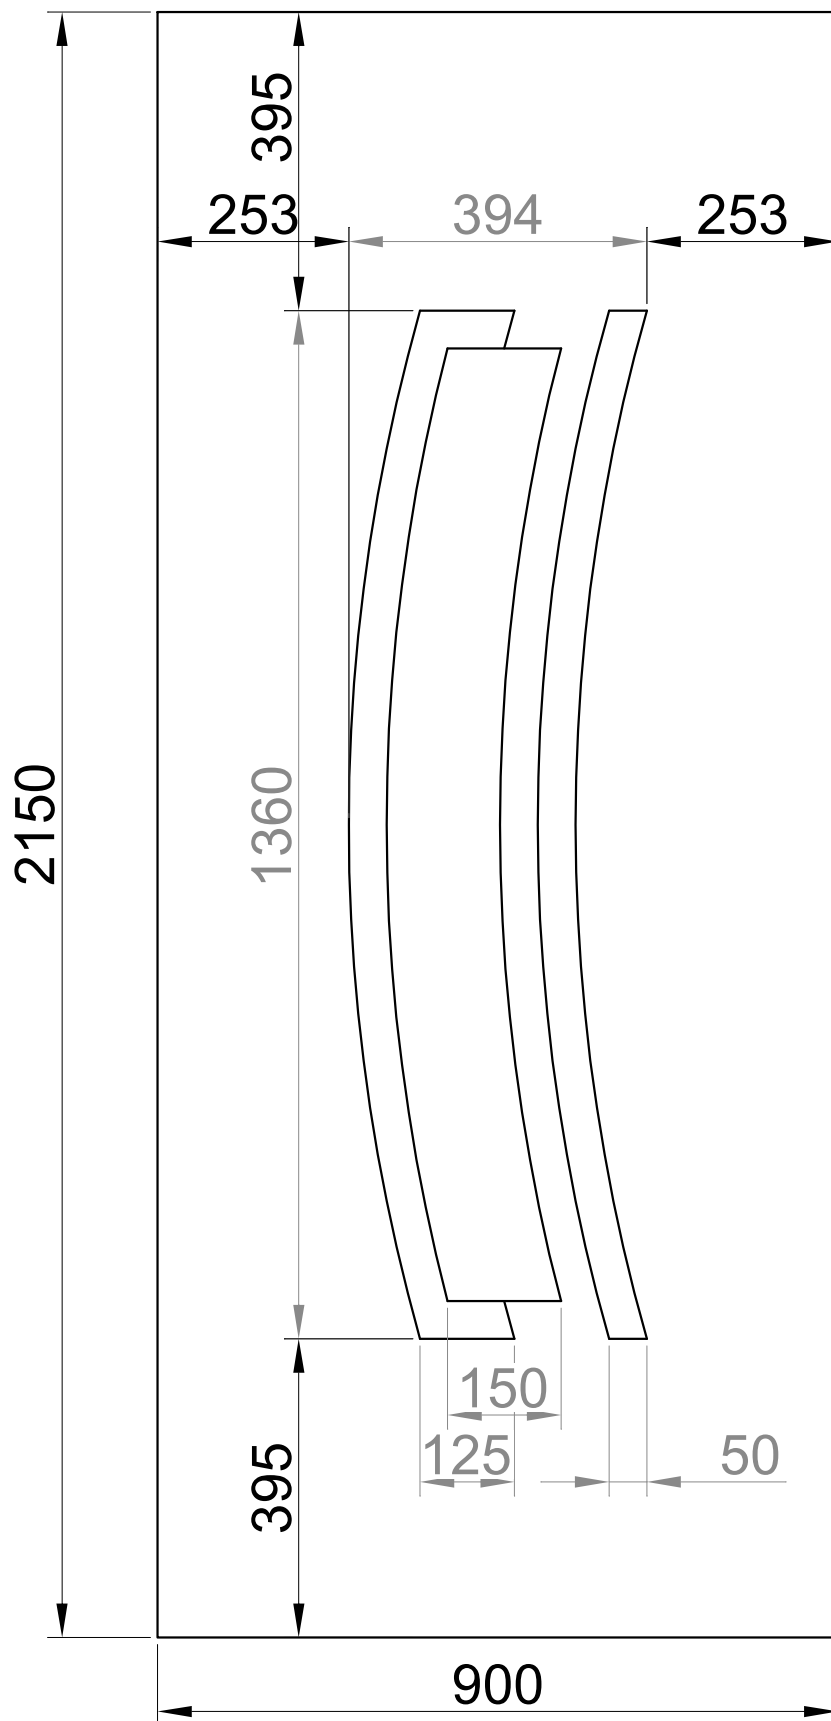

GAVA 878

Maximálny rozmer / Maximal measures / Maximale Abmessung: 900mm x 2150mm
Minimálny rozmer / Minimal measures / Minimale Abmessung: 600mm x 1600mm

Sivá = fixný rozmer / Grey = fixed measure / Graue = feste Abmessung

Čierna = variabilný rozmer / Black colour = variable measure / Schwarze Farbe = variable abmessung