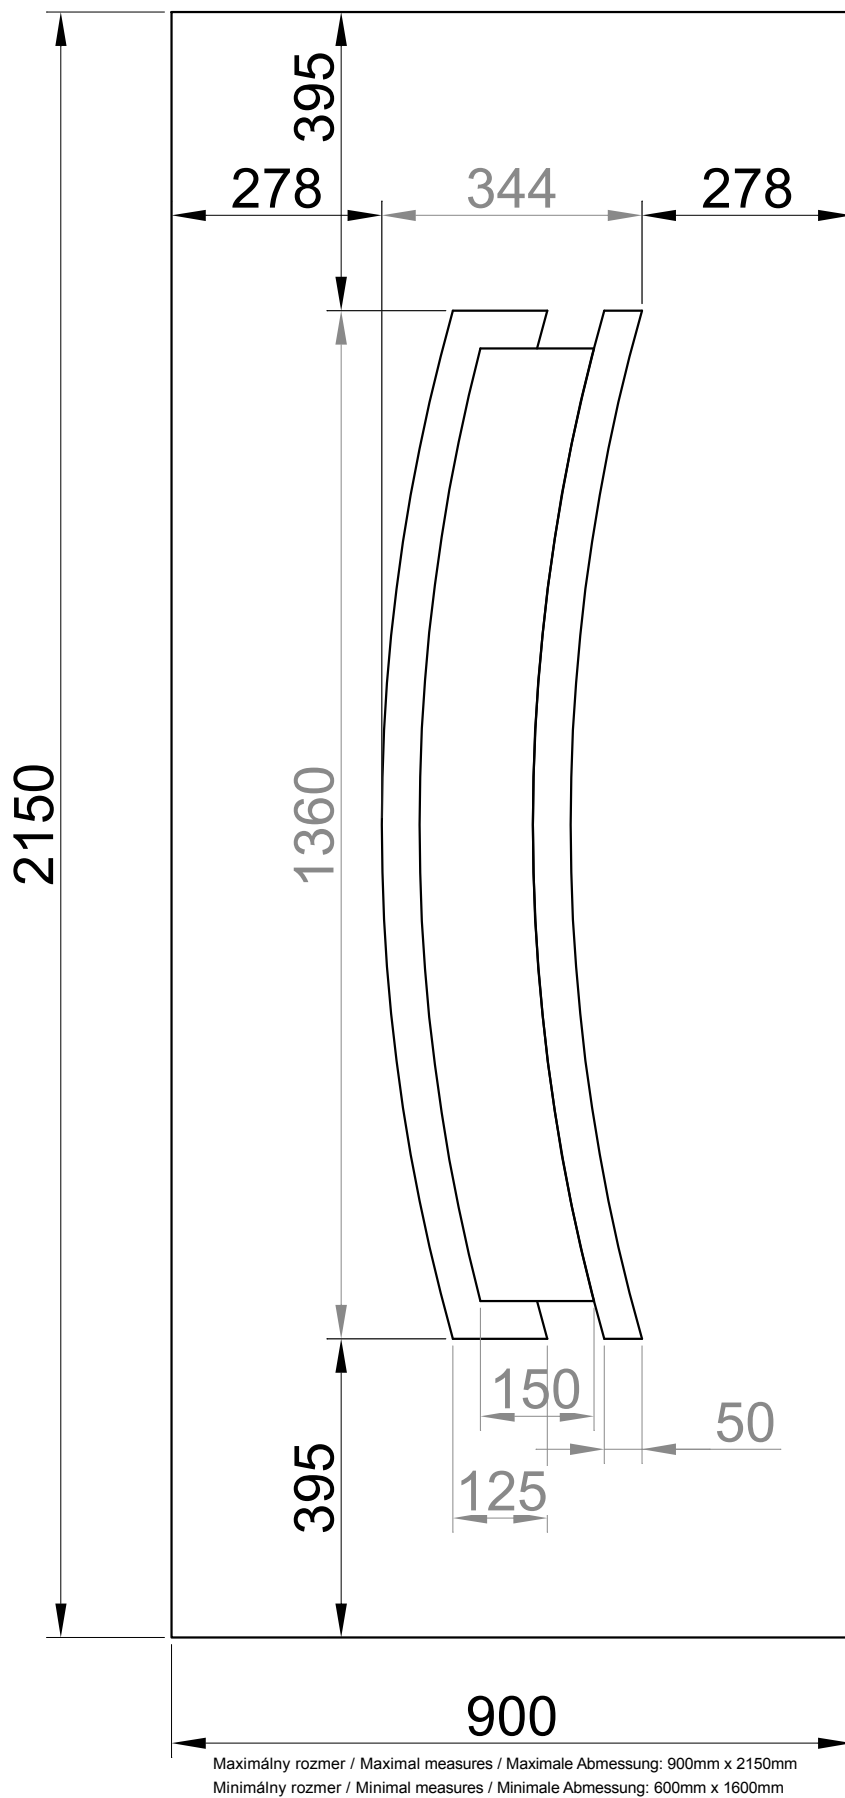

GAVA 879

Sivá = fixný rozmer / Grey = fixed measure / Graue = feste Abmessung

Čierna = variabilný rozmer / Black colour = variable measure / Schwarze Farbe = variable abmessung