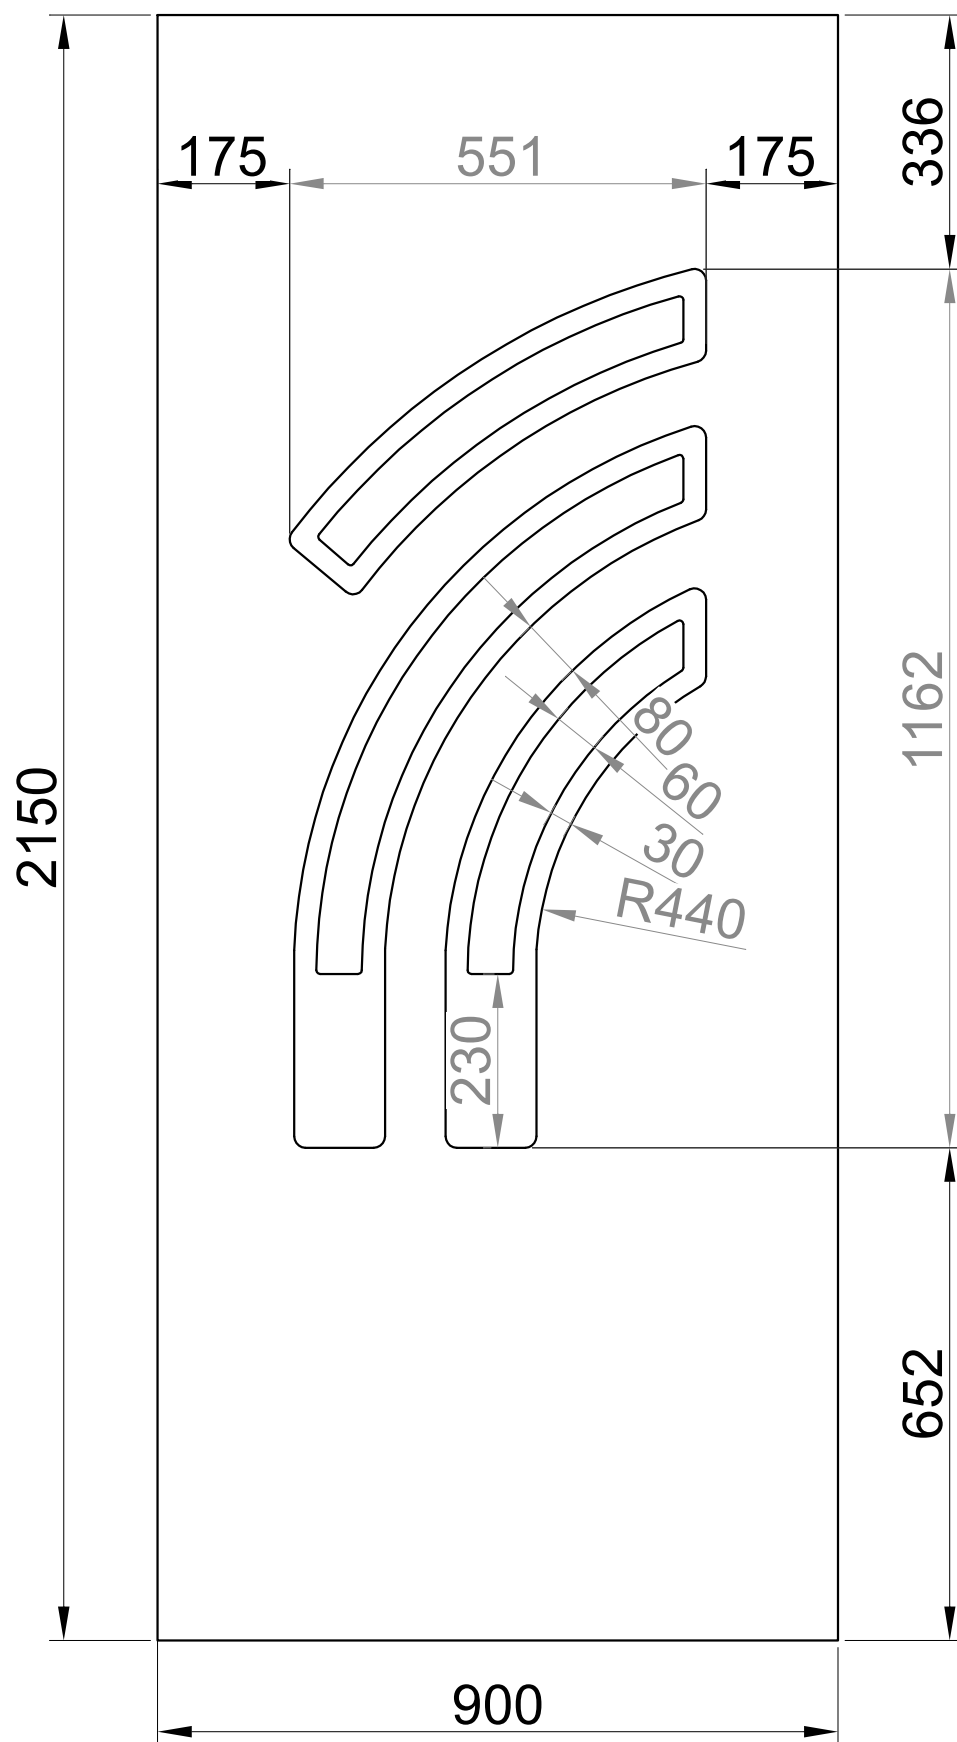

GAVA 881

Maximálny rozmer / Maximal measures / Maximale Abmessung: 900mm x 2150mm
Minimálny rozmer / Minimal measures / Minimale Abmessung: 600mm x 1600mm

Sivá = fixný rozmer / Grey = fixed measure / Graue = feste Abmessung

Čierna = variabilný rozmer / Black colour = variable measure / Schwarze Farbe = variable abmessung