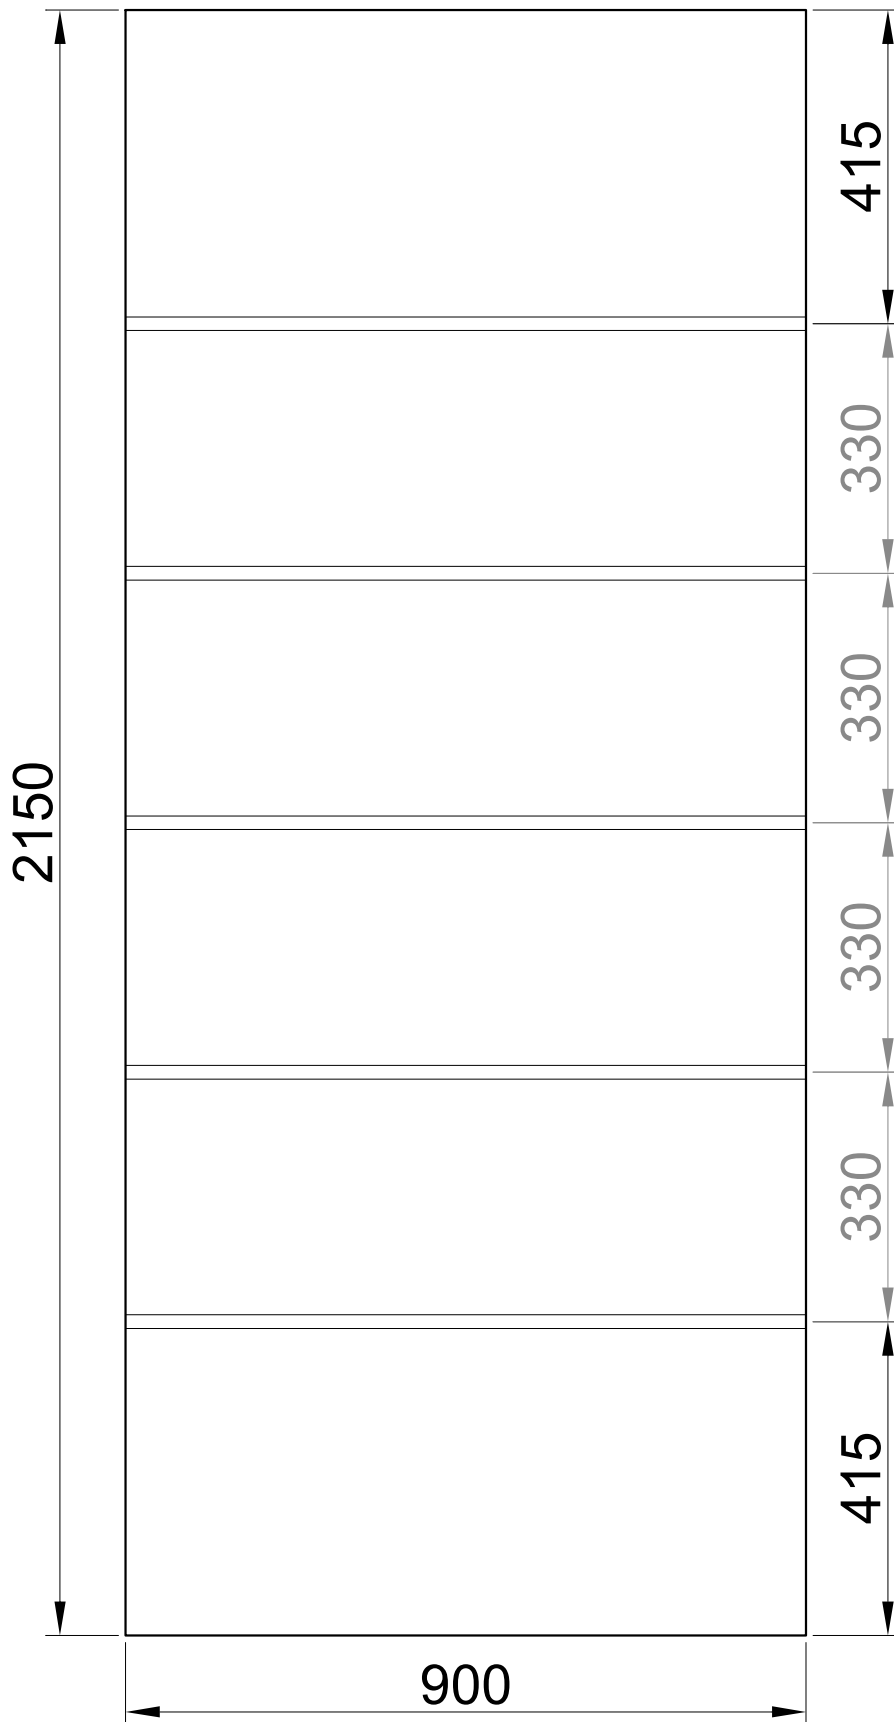

GAVA 902

Maximálny rozmer / Maximal measures / Maximale Abmessung: 900mm x 2150mm
Minimálny rozmer / Minimal measures / Minimale Abmessung: 450mm x 1600mm

Sivá = fixný rozmer / Grey = fixed measure / Graue = feste Abmessung

Čierna = variabilný rozmer / Black colour = variable measure / Schwarze Farbe = variable abmessung