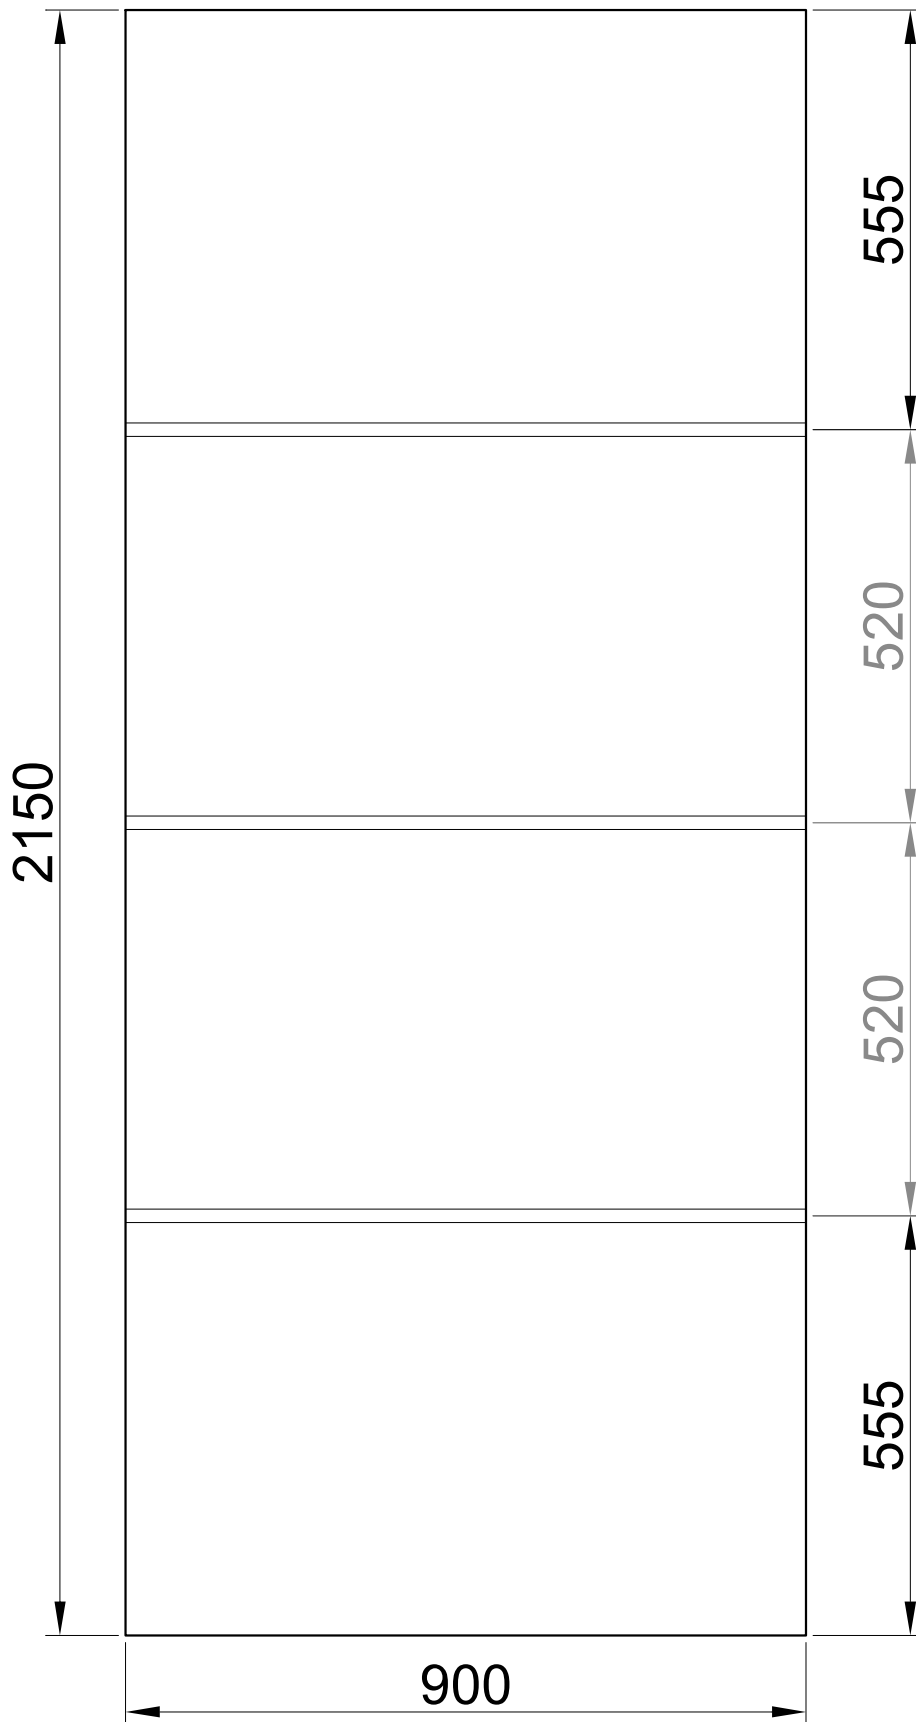

# GAVA 903

Maximálny rozmer / Maximal measures / Maximale Abmessung: 900mm x 2150mm  
Minimálny rozmer / Minimal measures / Minimale Abmessung: 450mm x 1600mm

Sivá = fixný rozmer / Grey = fixed measure / Graue = feste Abmessung

Čierna = variabilný rozmer / Black colour = variable measure / Schwarze Farbe = variable abmessung