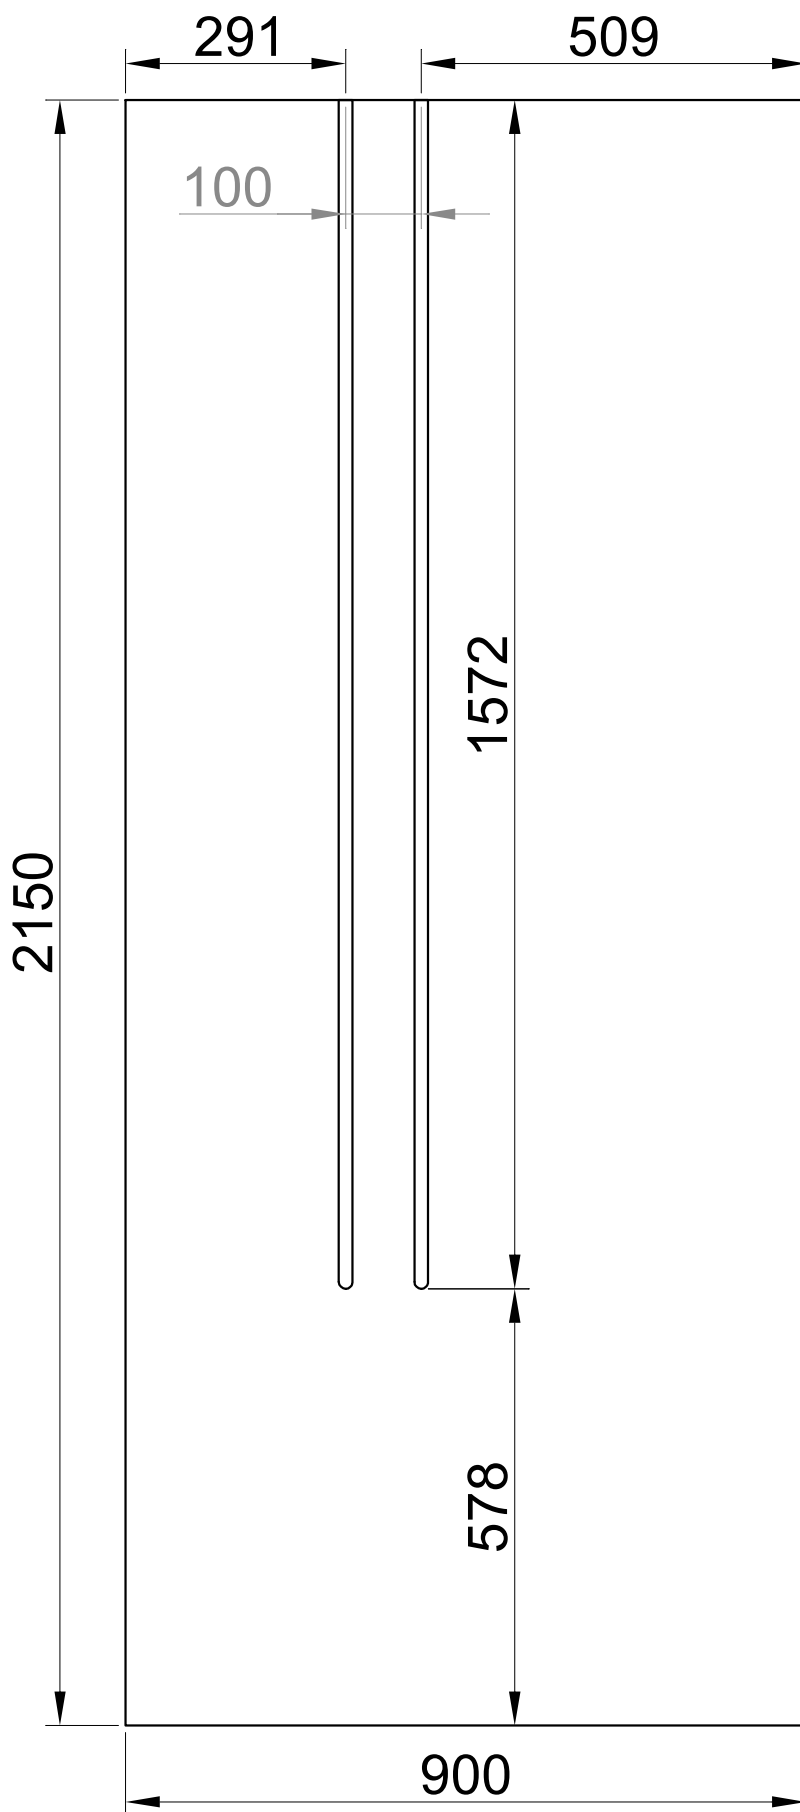

# GAVA 906

Maximálny rozmer / Maximal measures / Maximale Abmessung: 900mm x 2150mm  
Minimálny rozmer / Minimal measures / Minimale Abmessung: 450mm x 1600mm

Sivá = fixný rozmer / Grey = fixed measure / Graue = feste Abmessung

Čierna = variabilný rozmer / Black colour = variable measure / Schwarze Farbe = variable abmessung