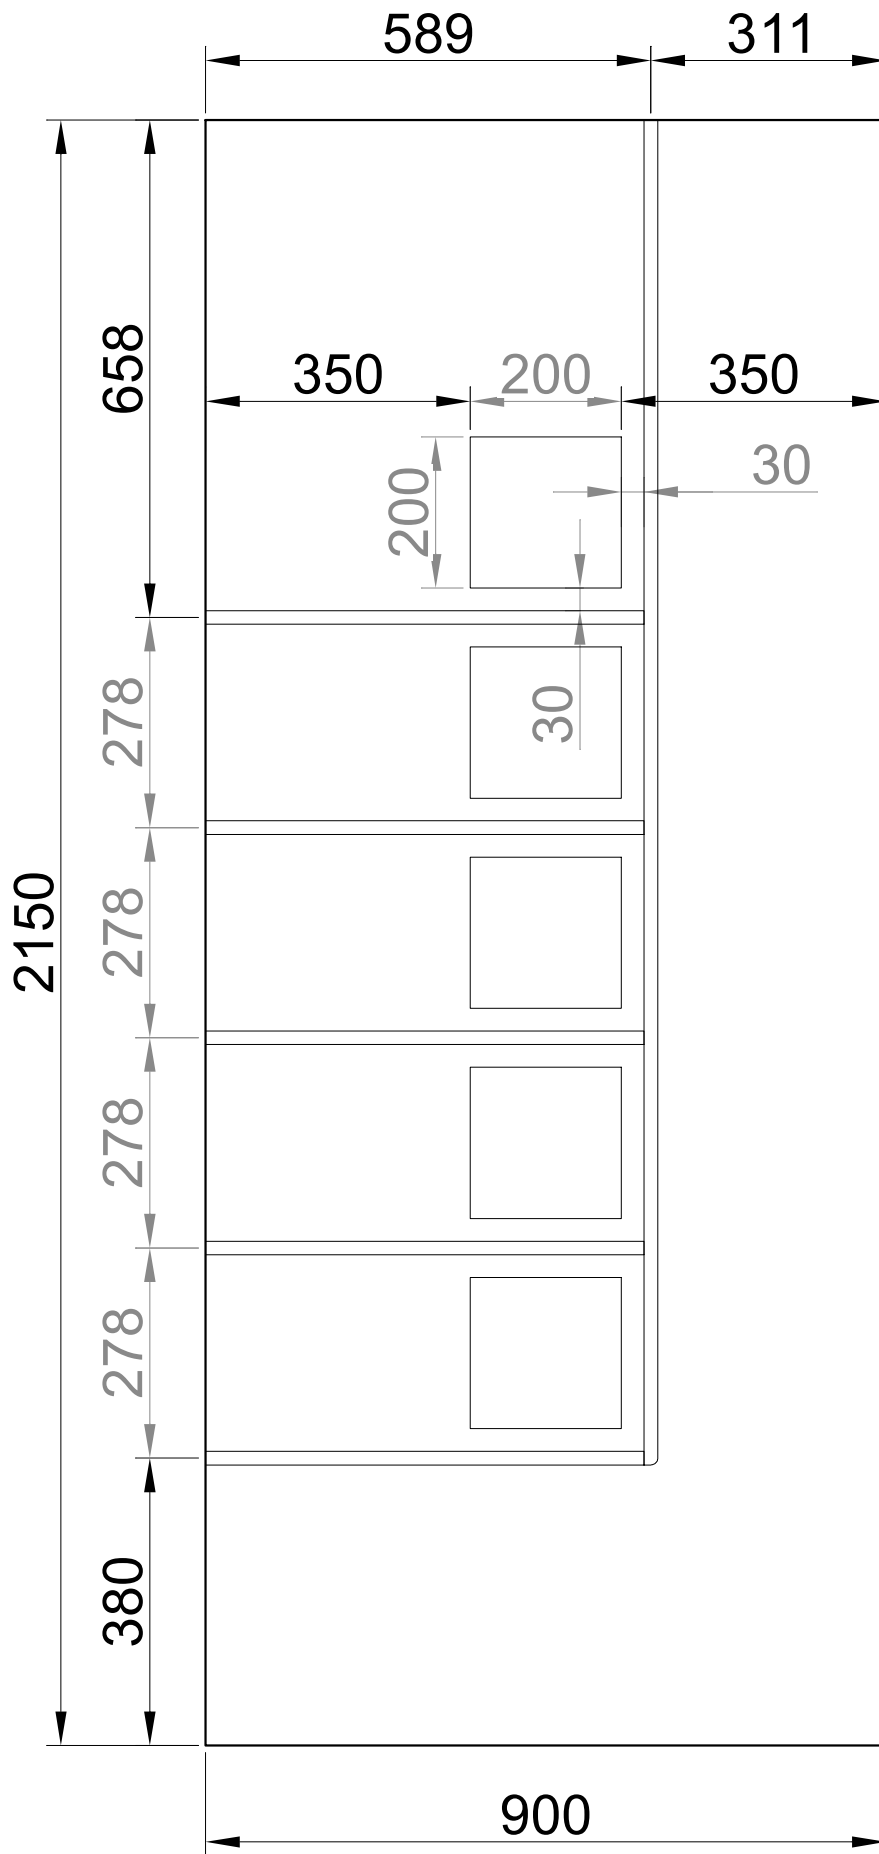

# GAVA 927

Maximálny rozmer / Maximal measures / Maximale Abmessung: 900mm x 2150mm  
Minimálny rozmer / Minimal measures / Minimale Abmessung: 450mm x 1600mm

Sivá = fixný rozmer / Grey = fixed measure / Graue = feste Abmessung

Čierna = variabilný rozmer / Black colour = variable measure / Schwarze Farbe = variable abmessung