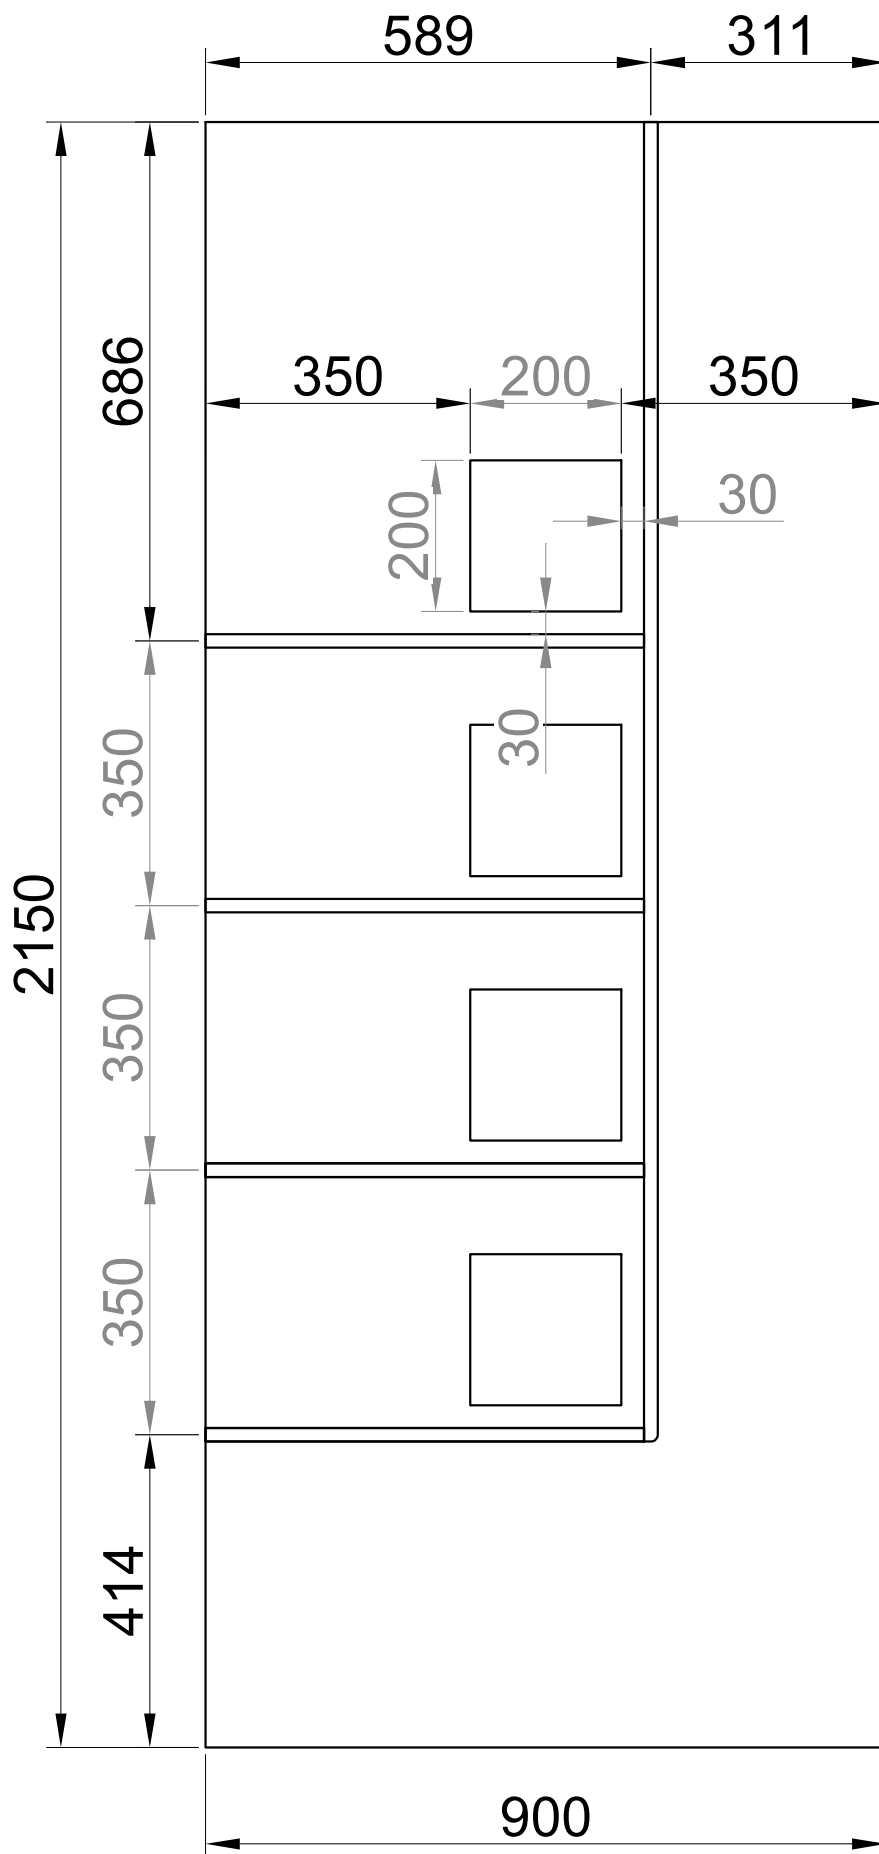

GAVA 962

Maximálny rozmer / Maximal measures / Maximale Abmessung: 900mm x 2150mm
Minimálny rozmer / Minimal measures / Minimale Abmessung: 450mm x 1600mm

Sivá = fixný rozmer / Grey = fixed measure / Graue = feste Abmessung

Čierna = variabilný rozmer / Black colour = variable measure / Schwarze Farbe = variable abmessung