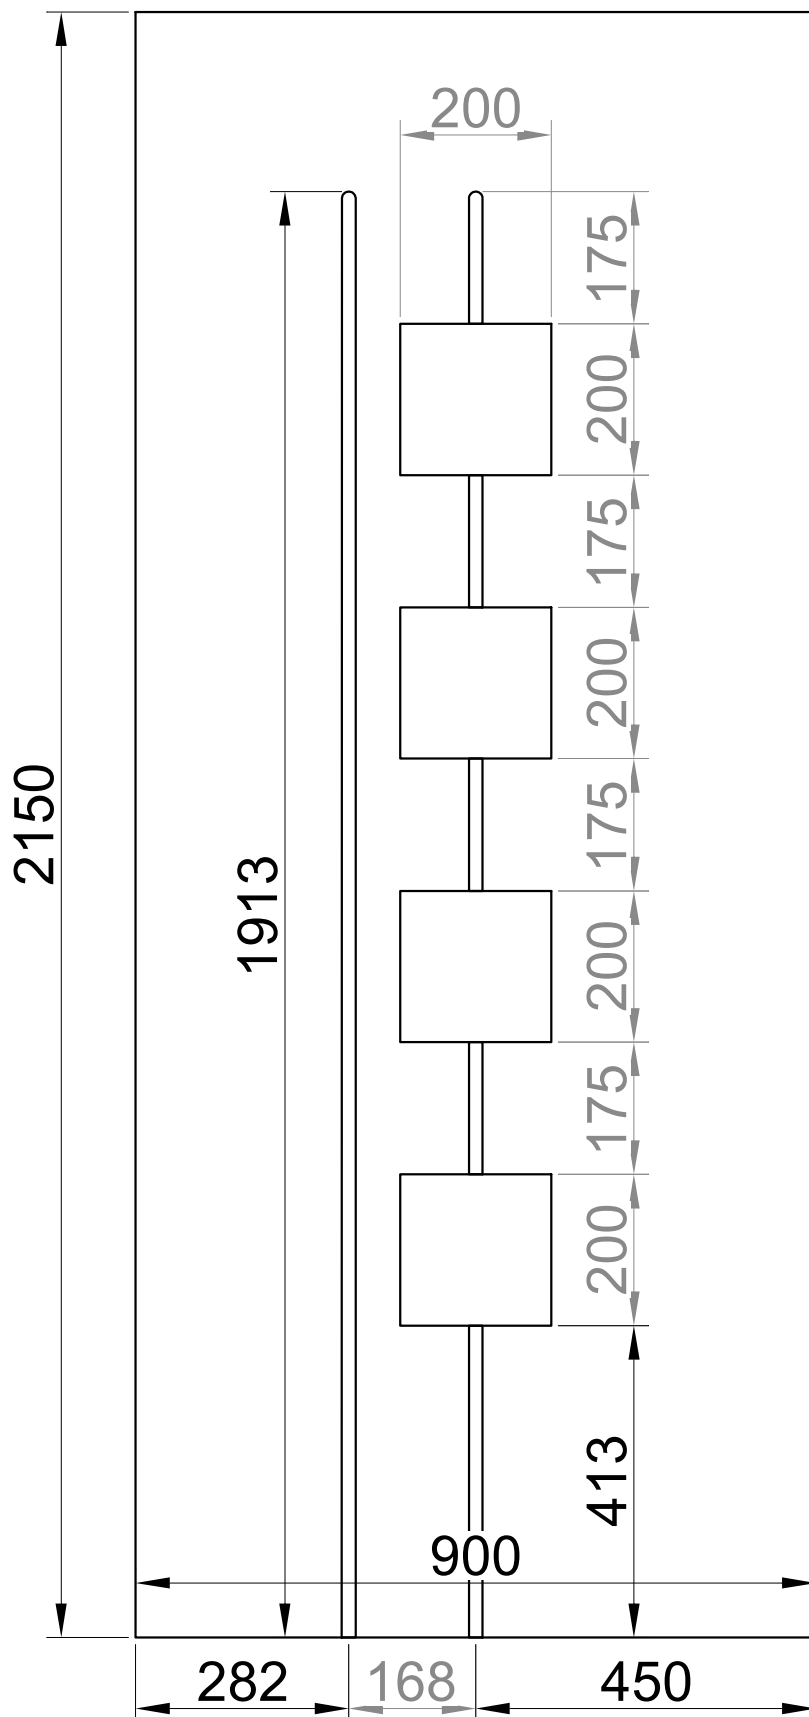

# GAVA 963

Maximálny rozmer / Maximal measures / Maximale Abmessung: 900mm x 2150mm  
Minimálny rozmer / Minimal measures / Minimale Abmessung: 450mm x 1750mm

Sivá = fixný rozmer / Grey = fixed measure / Graue = feste Abmessung

Čierna = variabilný rozmer / Black colour = variable measure / Schwarze Farbe = variable abmessung