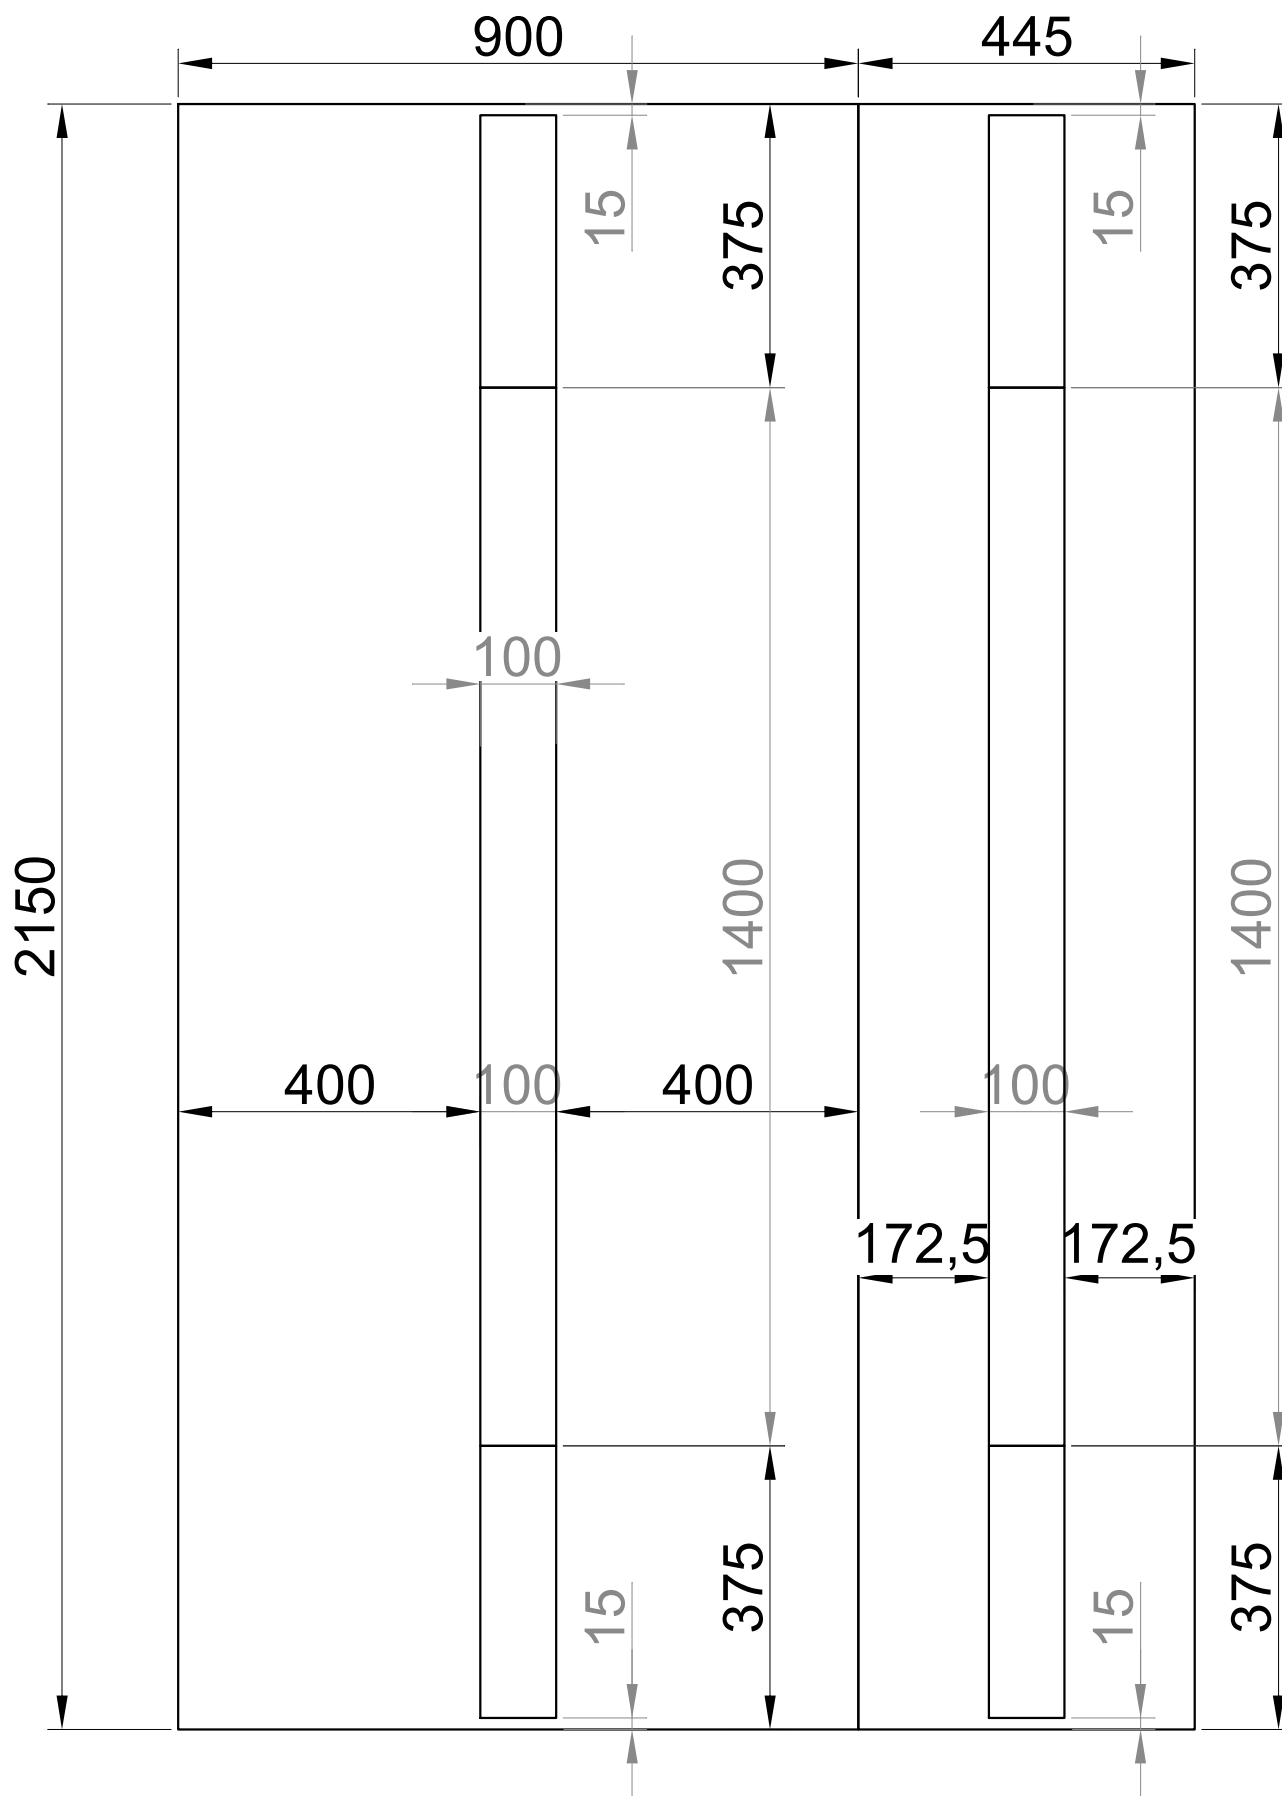

# GAVA 991

# GAVA 991/2

Maximálny rozmer / Maximal measures / Maximale Abmessung: 900mm x 2150mm  
Minimálny rozmer / Minimal measures / Minimale Abmessung: 450mm x 1600mm

Maximálny rozmer / Maximal measures / Maximale Abmessung: 445mm x 2150mm  
Minimálny rozmer / Minimal measures / Minimale Abmessung: 200mm x 1600mm

Sivá = fixný rozmer / Grey = fixed measure / Graue = feste Abmessung

Čierna = variabilný rozmer / Black colour = variable measure / Schwarze Farbe = variable abmessung