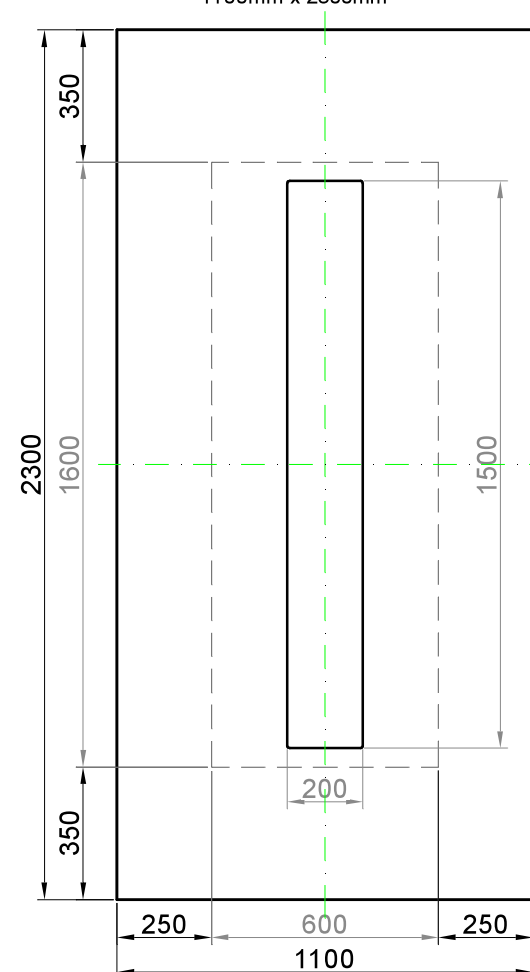

GAVA 412b

Rozmerový limit základný
Grundabmessungs limit
Measure limit small
1000mm x 2000mm

Maximálny rozmer / Maximal measures / Maximale Abmessung: 1000mm x 2000mm
Minimálny rozmer / Minimal measures / Minimale Abmessung: 600mm x 1600mm

GAVA 412b

Rozmerový limit stredný
Mittleres Abmessungs limit
Measure limit medium
1100mm x 2300mm

Maximálny rozmer / Maximal measures / Maximale Abmessung: 1100mm x 2300mm
Minimálny rozmer / Minimal measures / Minimale Abmessung: 1000mm x 2000mm

Sivá = fixný rozmer / Grey = fixed measure / Graue = feste Abmessung
Čierna = variabilný rozmer / Black colour = variable measure / Schwarze Farbe = variable abmessung