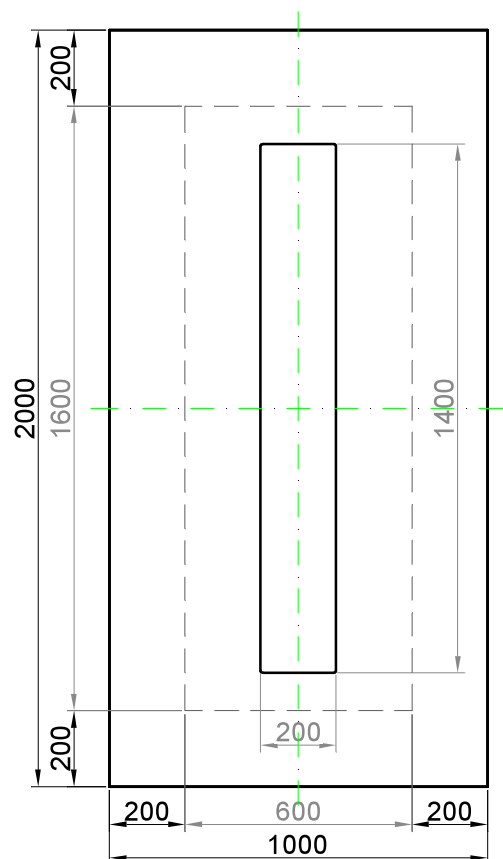

GAVA 412b

Rozmerový limit základný
Grundabmessungs limit
Measure limit small
1000mm x 2000mm

Maximálny rozmer / Maximal measures / Maximale Abmessung: 1000mm x 2000mm
Minimálny rozmer / Minimal measures / Minimale Abmessung: 600mm x 1600mm

GAVA 412b

Rozmerový limit stredný
Mittleres Abmessungs limit
Measure limit medium
1100mm x 2300mm

Maximálny rozmer / Maximal measures / Maximale Abmessung: 1100mm x 2300mm
Minimálny rozmer / Minimal measures / Minimale Abmessung: 1000mm x 2000mm

Sivá = fixný rozmer / Grey = fixed measure / Graue = feste Abmessung
Čierna = variabilný rozmer / Black colour = variable measure / Schwarze Farbe = variable abmessung