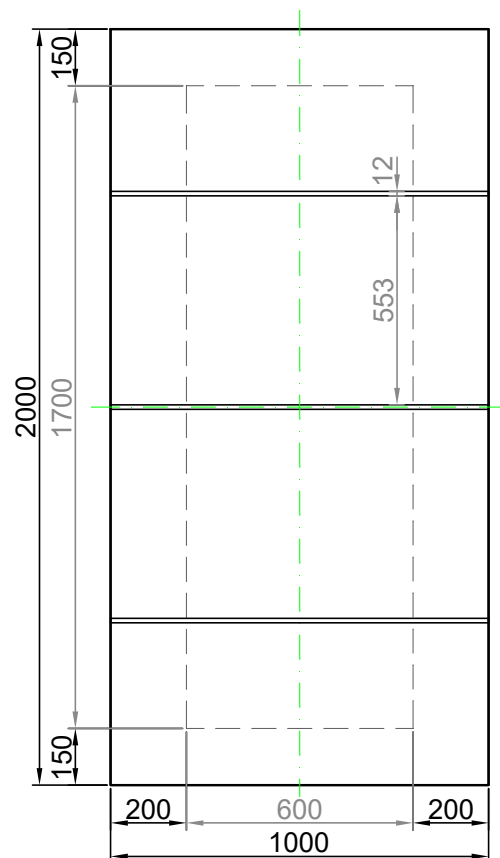

# GAVA 541

Rozmerový limit základný  
Grundabmessungs limit  
Measure limit small  
1000mm x 2000mm

Maximálny rozmer / Maximal measures / Maximale Abmessung: 1000mm x 2000mm  
Minimálny rozmer / Minimal measures / Minimale Abmessung: 600mm x 1700mm

# GAVA 541

Rozmerový limit stredný  
Mittleres Abmessungs limit  
Measure limit medium  
1100mm x 2300mm

Maximálny rozmer / Maximal measures / Maximale Abmessung: 1100mm x 2300mm  
Minimálny rozmer / Minimal measures / Minimale Abmessung: 600mm x 1850mm

Sivá = fixný rozmer / Grey = fixed measure / Graue = feste Abmessung  
Čierna = variabilný rozmer / Black colour = variable measure / Schwarze Farbe = variable abmessung