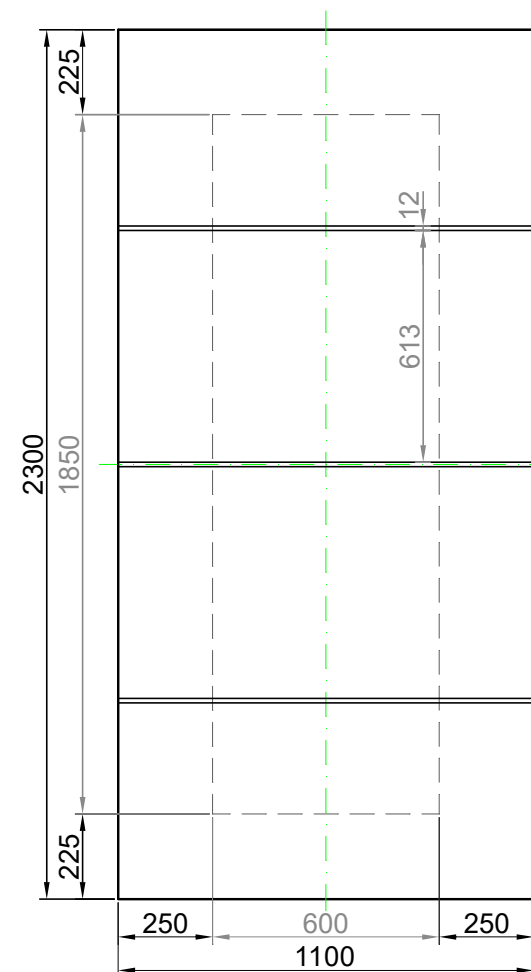

# GAVA 541

Rozmerový limit základný  
Grundabmessungs limit  
Measure limit small  
1000mm x 2000mm

Maximálny rozmer / Maximal measures / Maximale Abmessung: 1000mm x 2000mm  
Minimálny rozmer / Minimal measures / Minimale Abmessung: 600mm x 1700mm

# GAVA 541

Rozmerový limit stredný  
Mittleres Abmessungs limit  
Measure limit medium  
1100mm x 2300mm

Maximálny rozmer / Maximal measures / Maximale Abmessung: 1100mm x 2300mm  
Minimálny rozmer / Minimal measures / Minimale Abmessung: 600mm x 1850mm

Sivá = fixný rozmer / Grey = fixed measure / Graue = feste Abmessung  
Čierna = variabilný rozmer / Black colour = variable measure / Schwarze Farbe = variable abmessung