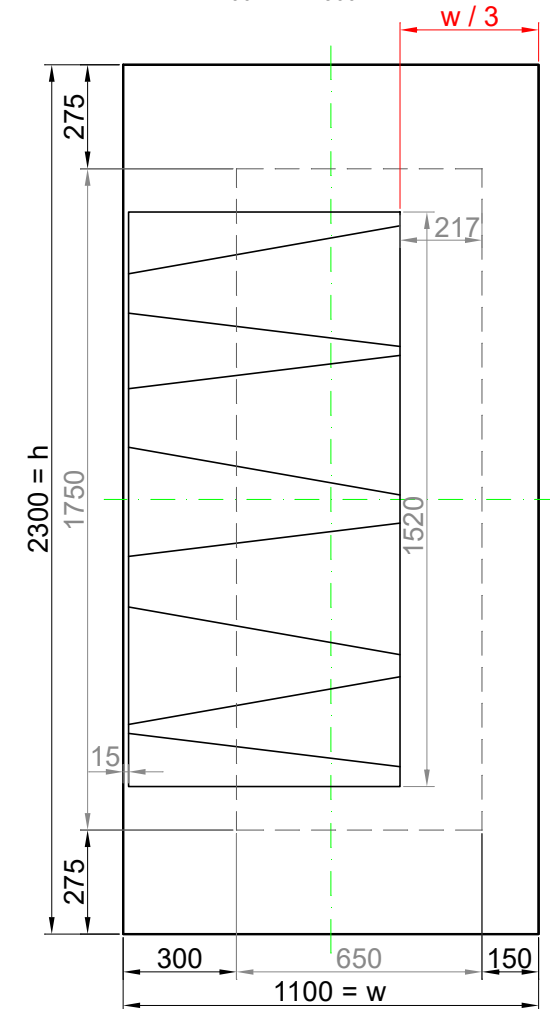

GAVA 564b

Rozmerový limit základný
 Grundabmessungs limit
 Measure limit small
 1000mm x 2000mm

Maximálny rozmer / Maximal measures / Maximale Abmessung: 1000mm x 2000mm
 Minimálny rozmer / Minimal measures / Minimale Abmessung: 600mm x 1600mm

GAVA 564b

Rozmerový limit stredný
 Mittleres Abmessungs limit
 Measure limit medium
 1100mm x 2300mm

Maximálny rozmer / Maximal measures / Maximale Abmessung: 1100mm x 2300mm
 Minimálny rozmer / Minimal measures / Minimale Abmessung: 650mm x 1750mm

Šivá = fixný rozmer / Grey = fixed measure / Graue = feste Abmessung
 Čierna = variabilný rozmer / Black colour = variable measure / Schwarze Farbe = variable abmessung
 Červená = závislá od rozmeru výplne
 Red colour = depending on the measure of the panel / Rote Farbe = abhängig von der Abmessungen der Füllung