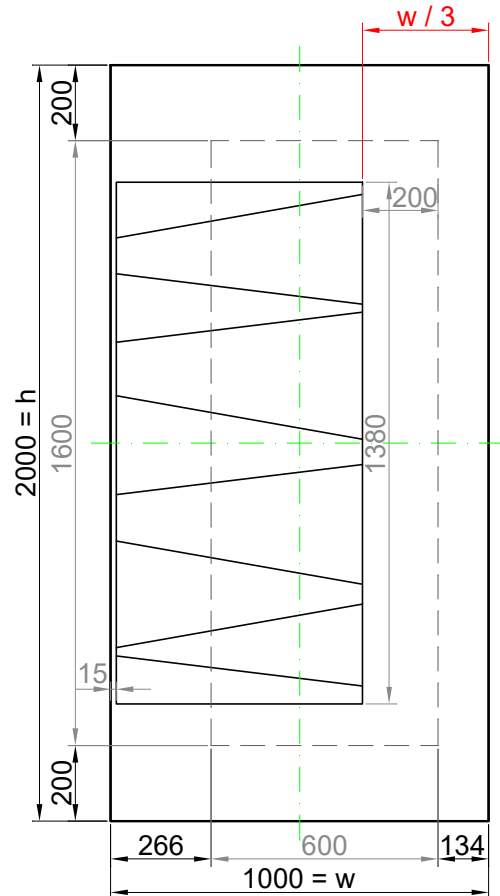

GAVA 564b

Rozmerový limit základný
 Grundabmessungs limit
 Measure limit small
 1000mm x 2000mm

Maximálny rozmer / Maximal measures / Maximale Abmessung: 1000mm x 2000mm
 Minimálny rozmer / Minimal measures / Minimale Abmessung: 600mm x 1600mm

GAVA 564b

Rozmerový limit stredný
 Mittleres Abmessungs limit
 Measure limit medium
 1100mm x 2300mm

Maximálny rozmer / Maximal measures / Maximale Abmessung: 1100mm x 2300mm
 Minimálny rozmer / Minimal measures / Minimale Abmessung: 650mm x 1750mm

Šivá = fixný rozmer / Grey = fixed measure / Graue = feste Abmessung
 Čierna = variabilný rozmer / Black colour = variable measure / Schwarze Farbe = variable abmessung
 Červená = závislá od rozmeru výplne
 Red colour = depending on the measure of the panel / Rote Farbe = abhängig von der Abmessungen der Füllung