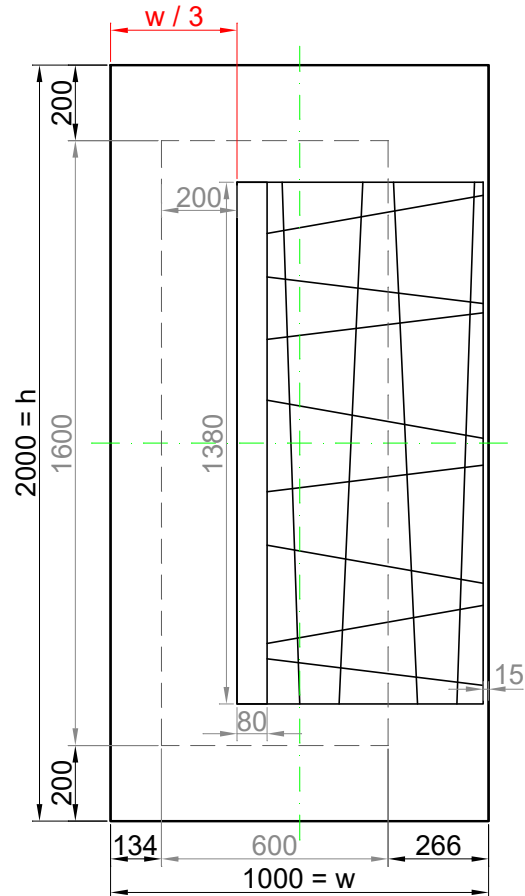

GAVA 565c

Rozmerový limit základný
 Grundabmessungs limit
 Measure limit small
 1000mm x 2000mm

Maximálny rozmer / Maximal measures / Maximale Abmessung: 1000mm x 2000mm
 Minimálny rozmer / Minimal measures / Minimale Abmessung: 600mm x 1600mm

GAVA 565c

Rozmerový limit stredný
 Mittleres Abmessungs limit
 Measure limit medium
 1100mm x 2300mm

Maximálny rozmer / Maximal measures / Maximale Abmessung: 1100mm x 2300mm
 Minimálny rozmer / Minimal measures / Minimale Abmessung: 650mm x 1750mm

Šivá = fixný rozmer / Grey = fixed measure / Graue = feste Abmessung
 Čierna = variabilný rozmer / Black colour = variable measure / Schwarze Farbe = variable abmessung

Červená = závislá od rozmeru výplne

Red colour = depending on the measure of the panel / Rote Farbe = abhängig von der Abmessungen der Füllung