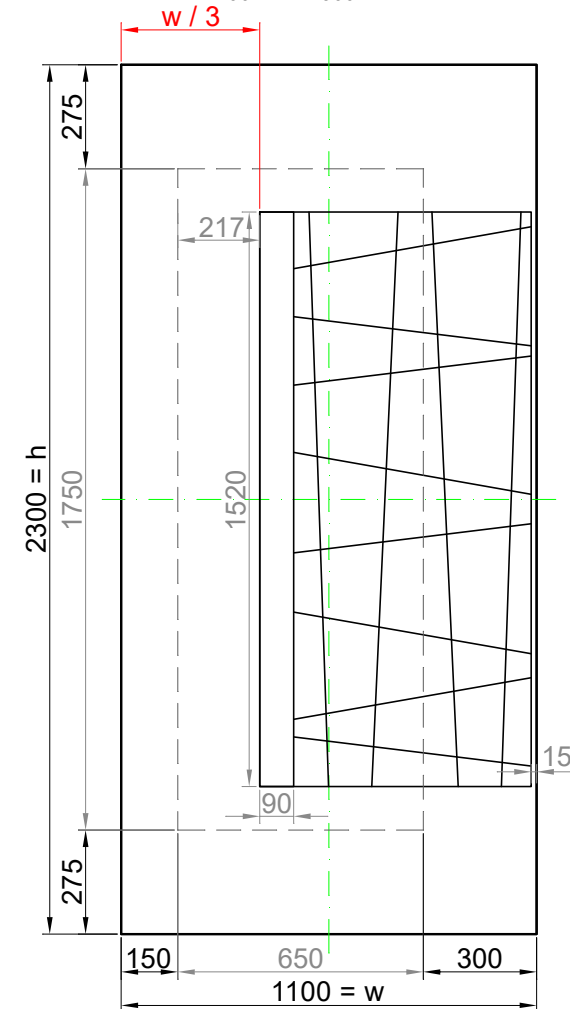

GAVA 565c

Rozmerový limit základný
 Grundabmessungs limit
 Measure limit small
 1000mm x 2000mm

Maximálny rozmer / Maximal measures / Maximale Abmessung: 1000mm x 2000mm
 Minimálny rozmer / Minimal measures / Minimale Abmessung: 600mm x 1600mm

GAVA 565c

Rozmerový limit stredný
 Mittleres Abmessungs limit
 Measure limit medium
 1100mm x 2300mm

Maximálny rozmer / Maximal measures / Maximale Abmessung: 1100mm x 2300mm
 Minimálny rozmer / Minimal measures / Minimale Abmessung: 650mm x 1750mm

Šivá = fixný rozmer / Grey = fixed measure / Graue = feste Abmessung
 Čierna = variabilný rozmer / Black colour = variable measure / Schwarze Farbe = variable abmessung

Červená = závislá od rozmeru výplne

Red colour = depending on the measure of the panel / Rote Farbe = abhängig von der Abmessungen der Füllung