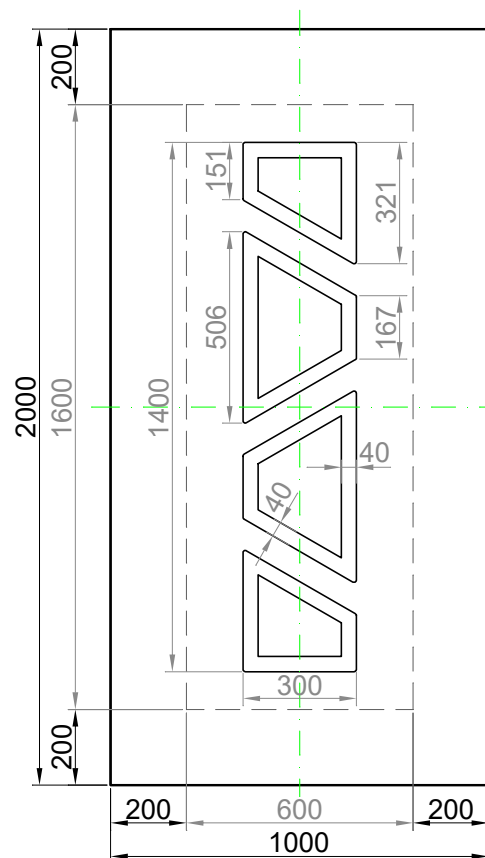

GAVA 579

Rozmerový limit základný
 Grundabmessungs limit
 Measure limit small
 1000mm x 2000mm

Maximálny rozmer / Maximal measures / Maximale Abmessung: 1000mm x 2000mm
 Minimálny rozmer / Minimal measures / Minimale Abmessung: 600mm x 1600mm

GAVA 579

Rozmerový limit stredný
 Mittleres Abmessungs limit
 Measure limit medium
 1100mm x 2300mm

Maximálny rozmer / Maximal measures / Maximale Abmessung: 1100mm x 2300mm
 Minimálny rozmer / Minimal measures / Minimale Abmessung: 650mm x 1750mm

Šivá = fixný rozmer / Grey = fixed measure / Graue = feste Abmessung
 Čierna = variabilný rozmer / Black colour = variable measure / Schwarze Farbe = variable abmessung