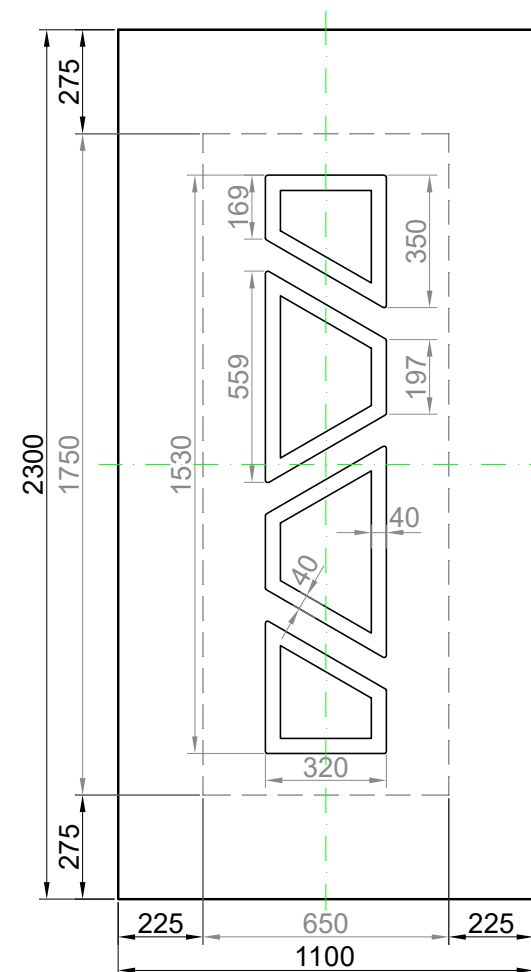

GAVA 579

Rozmerový limit základný
 Grundabmessungs limit
 Measure limit small
 1000mm x 2000mm

Maximálny rozmer / Maximal measures / Maximale Abmessung: 1000mm x 2000mm
 Minimálny rozmer / Minimal measures / Minimale Abmessung: 600mm x 1600mm

GAVA 579

Rozmerový limit stredný
 Mittleres Abmessungs limit
 Measure limit medium
 1100mm x 2300mm

Maximálny rozmer / Maximal measures / Maximale Abmessung: 1100mm x 2300mm
 Minimálny rozmer / Minimal measures / Minimale Abmessung: 650mm x 1750mm

Šivá = fixný rozmer / Grey = fixed measure / Graue = feste Abmessung
 Čierna = variabilný rozmer / Black colour = variable measure / Schwarze Farbe = variable abmessung