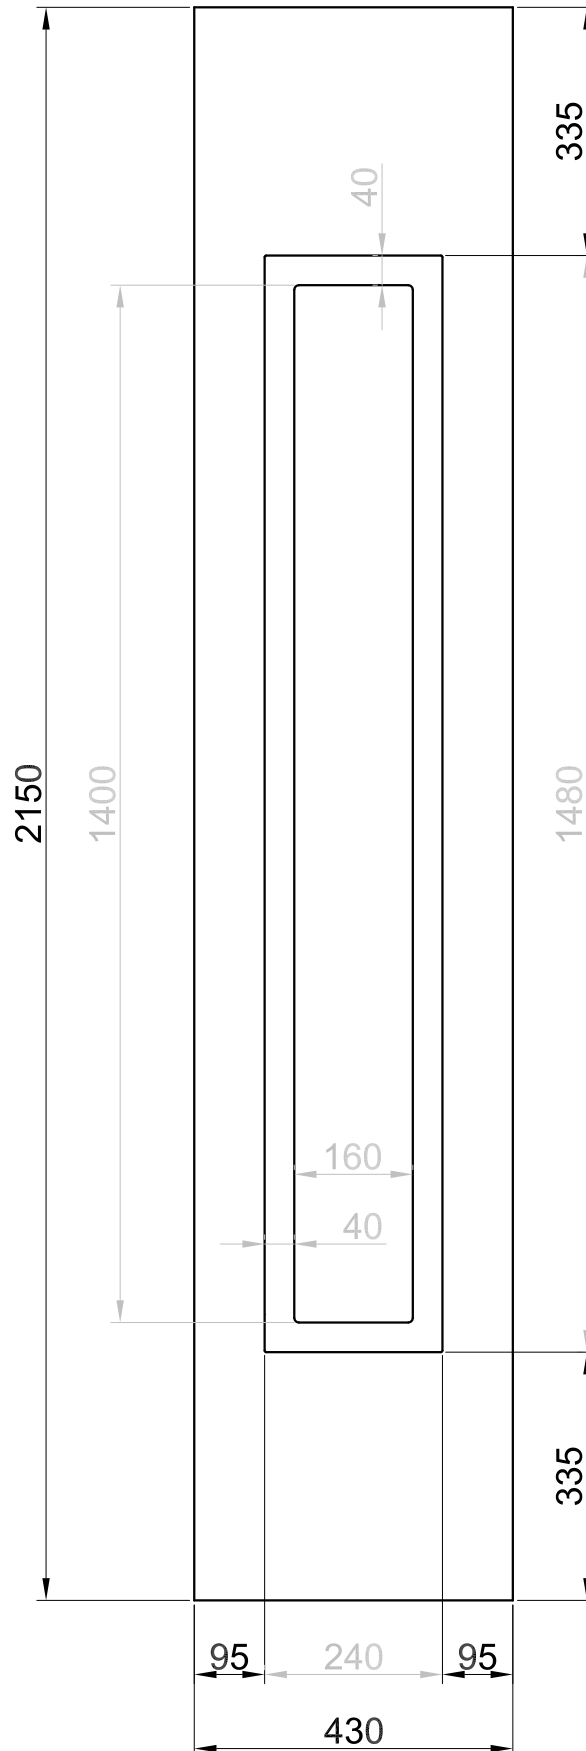

GAVA 700

Maximálny rozmer / Maximal measures / Maximale Abmessung: 900mm x 2150mm
Minimálny rozmer / Minimal measures / Minimale Abmessung: 530mm x 1600mm

Sivá = fixný rozmer / Grey = fixed measure / Graue = feste Abmessung

Čierna = variabilný rozmer / Black colour = variable measure / Schwarze Farbe = variable abmessung

GAVA 700/2

Maximálny rozmer / Maximal measures / Maximale Abmessung: 430mm x 2150mm
Minimálny rozmer / Minimal measures / Minimale Abmessung: 290mm x 1600mm

Sivá = fixný rozmer / Grey = fixed measure / Graue = feste Abmessung

Čierna = variabilný rozmer / Black colour = variable measure / Schwarze Farbe = variable abmessung