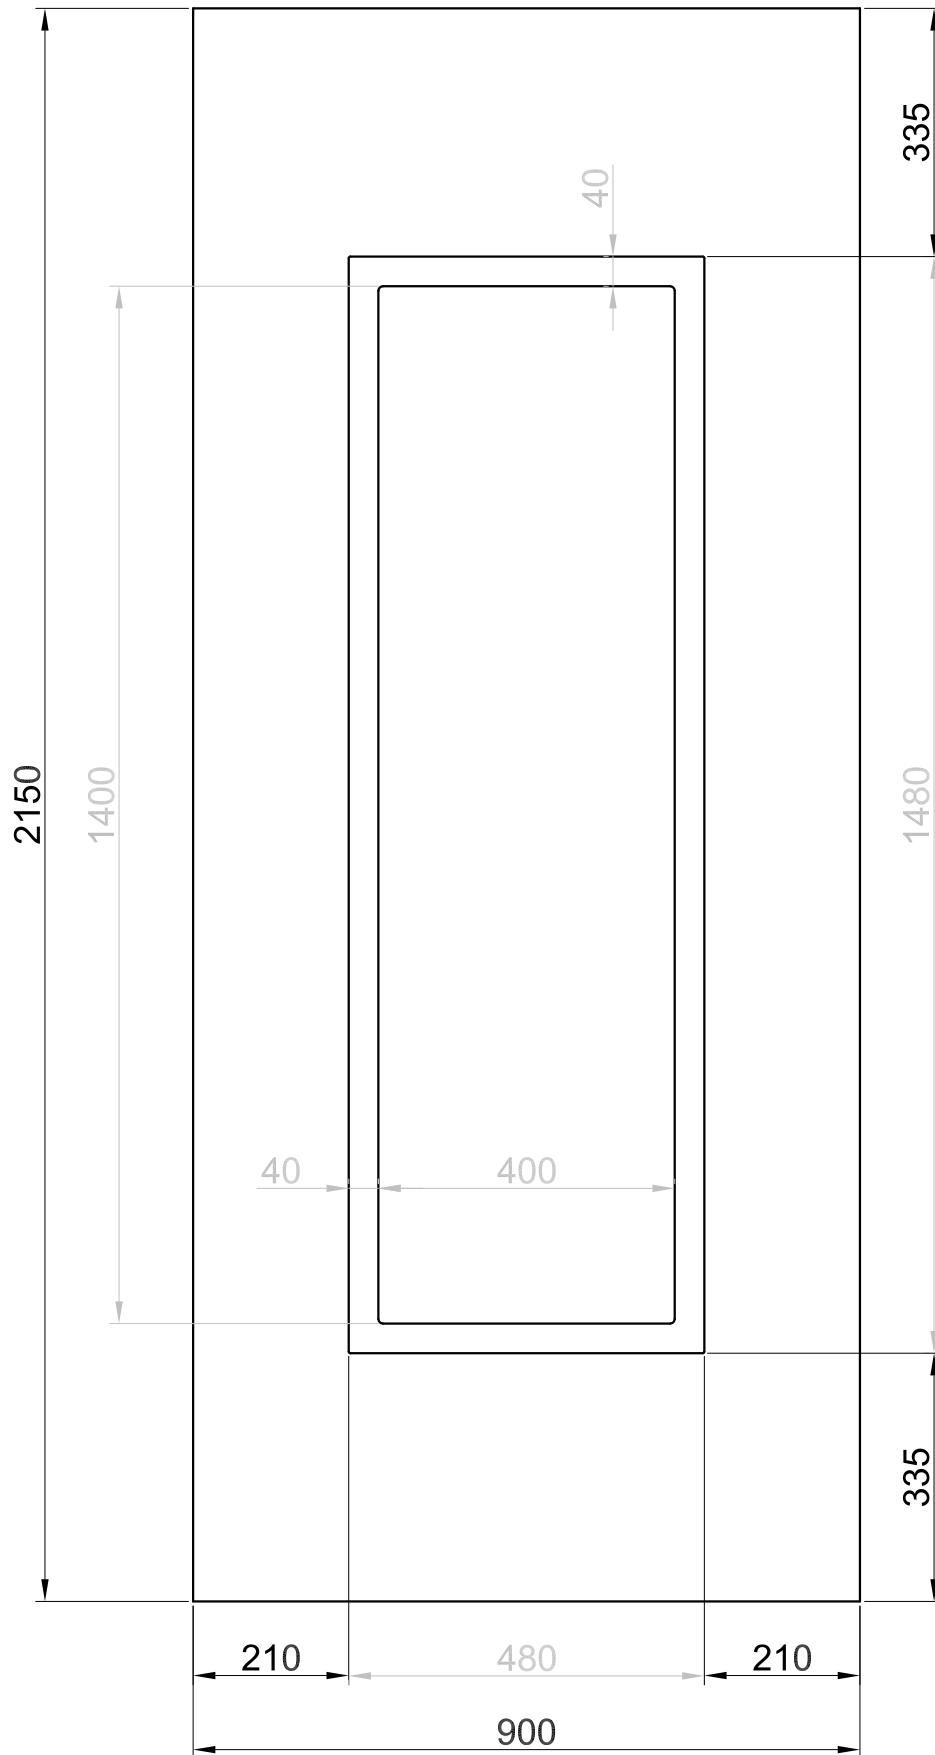

GAVA 700

Maximálny rozmer / Maximal measures / Maximale Abmessung: 900mm x 2150mm
Minimálny rozmer / Minimal measures / Minimale Abmessung: 530mm x 1600mm

Sivá = fixný rozmer / Grey = fixed measure / Graue = feste Abmessung

Čierna = variabilný rozmer / Black colour = variable measure / Schwarze Farbe = variable abmessung

GAVA 700/2

Maximálny rozmer / Maximal measures / Maximale Abmessung: 430mm x 2150mm
Minimálny rozmer / Minimal measures / Minimale Abmessung: 290mm x 1600mm

Sivá = fixný rozmer / Grey = fixed measure / Graue = feste Abmessung

Čierna = variabilný rozmer / Black colour = variable measure / Schwarze Farbe = variable abmessung