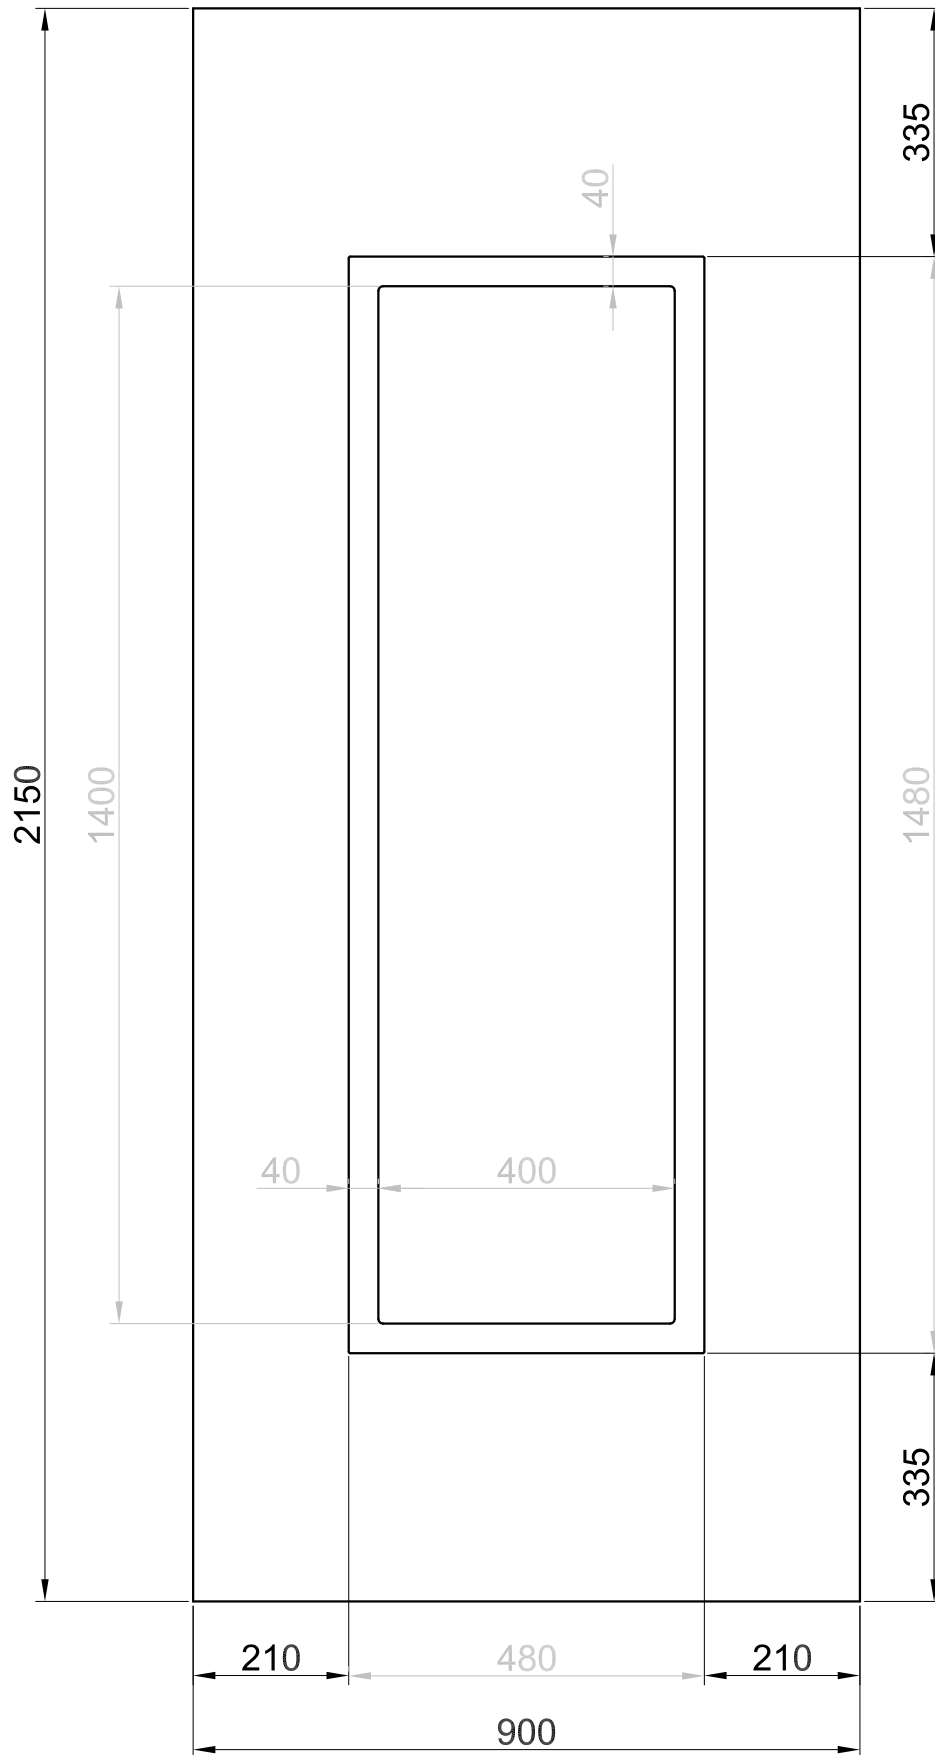

# GAVA 701

Maximálny rozmer / Maximal measures / Maximale Abmessung: 900mm x 2150mm  
Minimálny rozmer / Minimal measures / Minimale Abmessung: 600mm x 1600mm

Sivá = fixný rozmer / Grey = fixed measure / Graue = feste Abmessung

Čierna = variabilný rozmer / Black colour = variable measure / Schwarze Farbe = variable abmessung