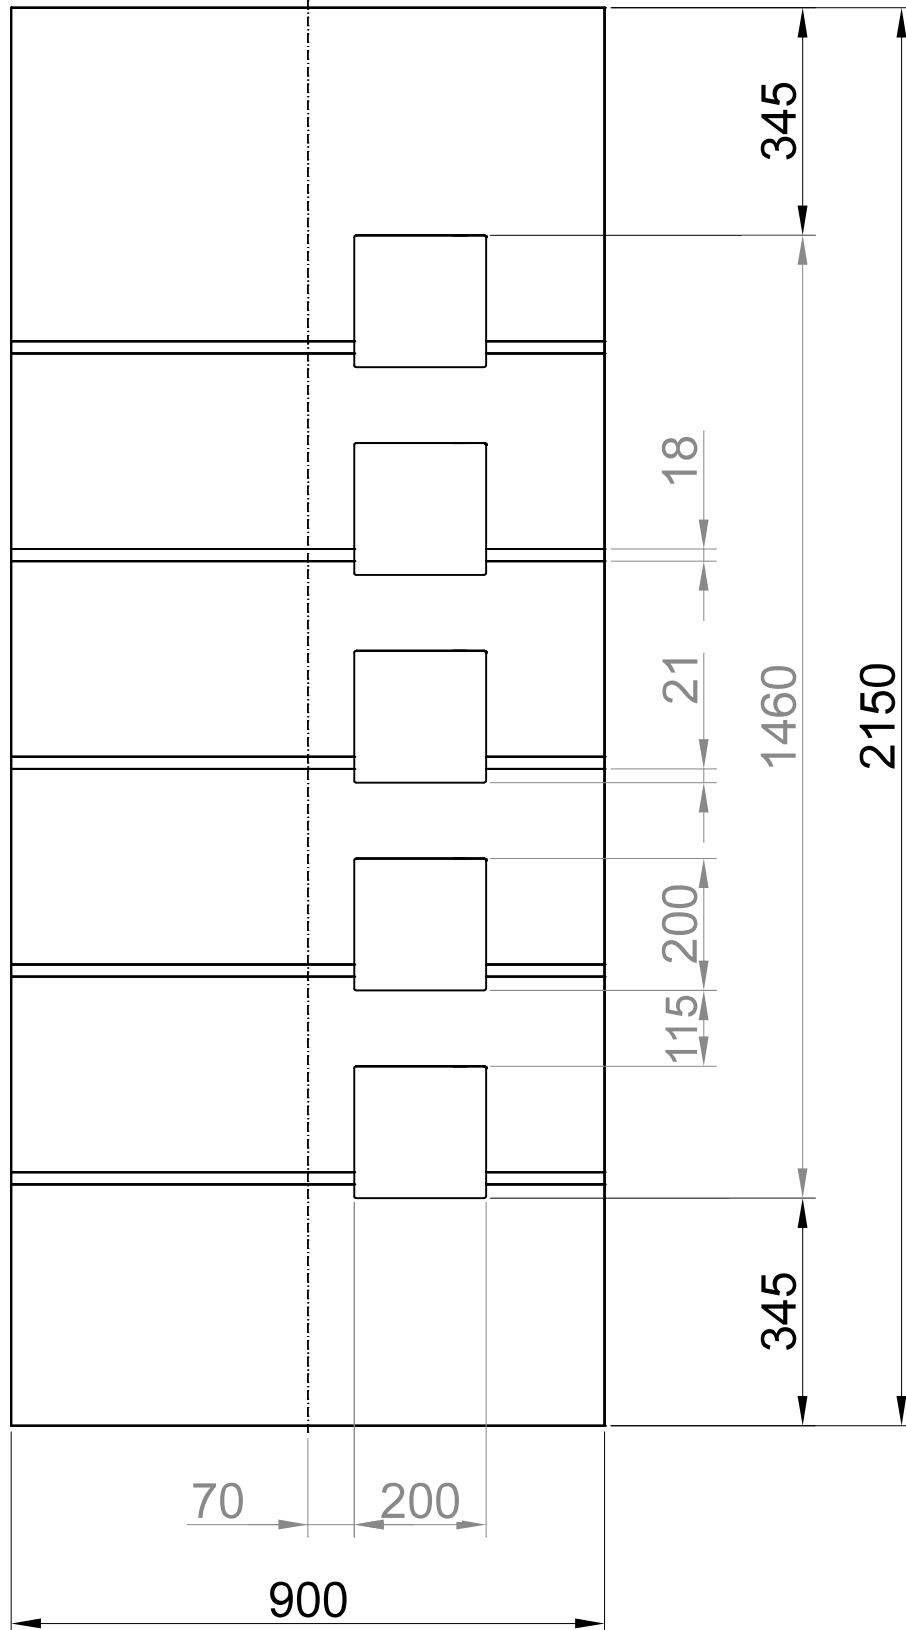

GAVA 928

Maximálny rozmer / Maximal measures / Maximale Abmessung: 900mm x 2150mm
Minimálny rozmer / Minimal measures / Minimale Abmessung: 640mm x 1600mm

Sivá = fixný rozmer / Grey = fixed measure / Graue = feste Abmessung
Čierna = variabilný rozmer / Black colour = variable measure / Schwarze Farbe = variable abmessung